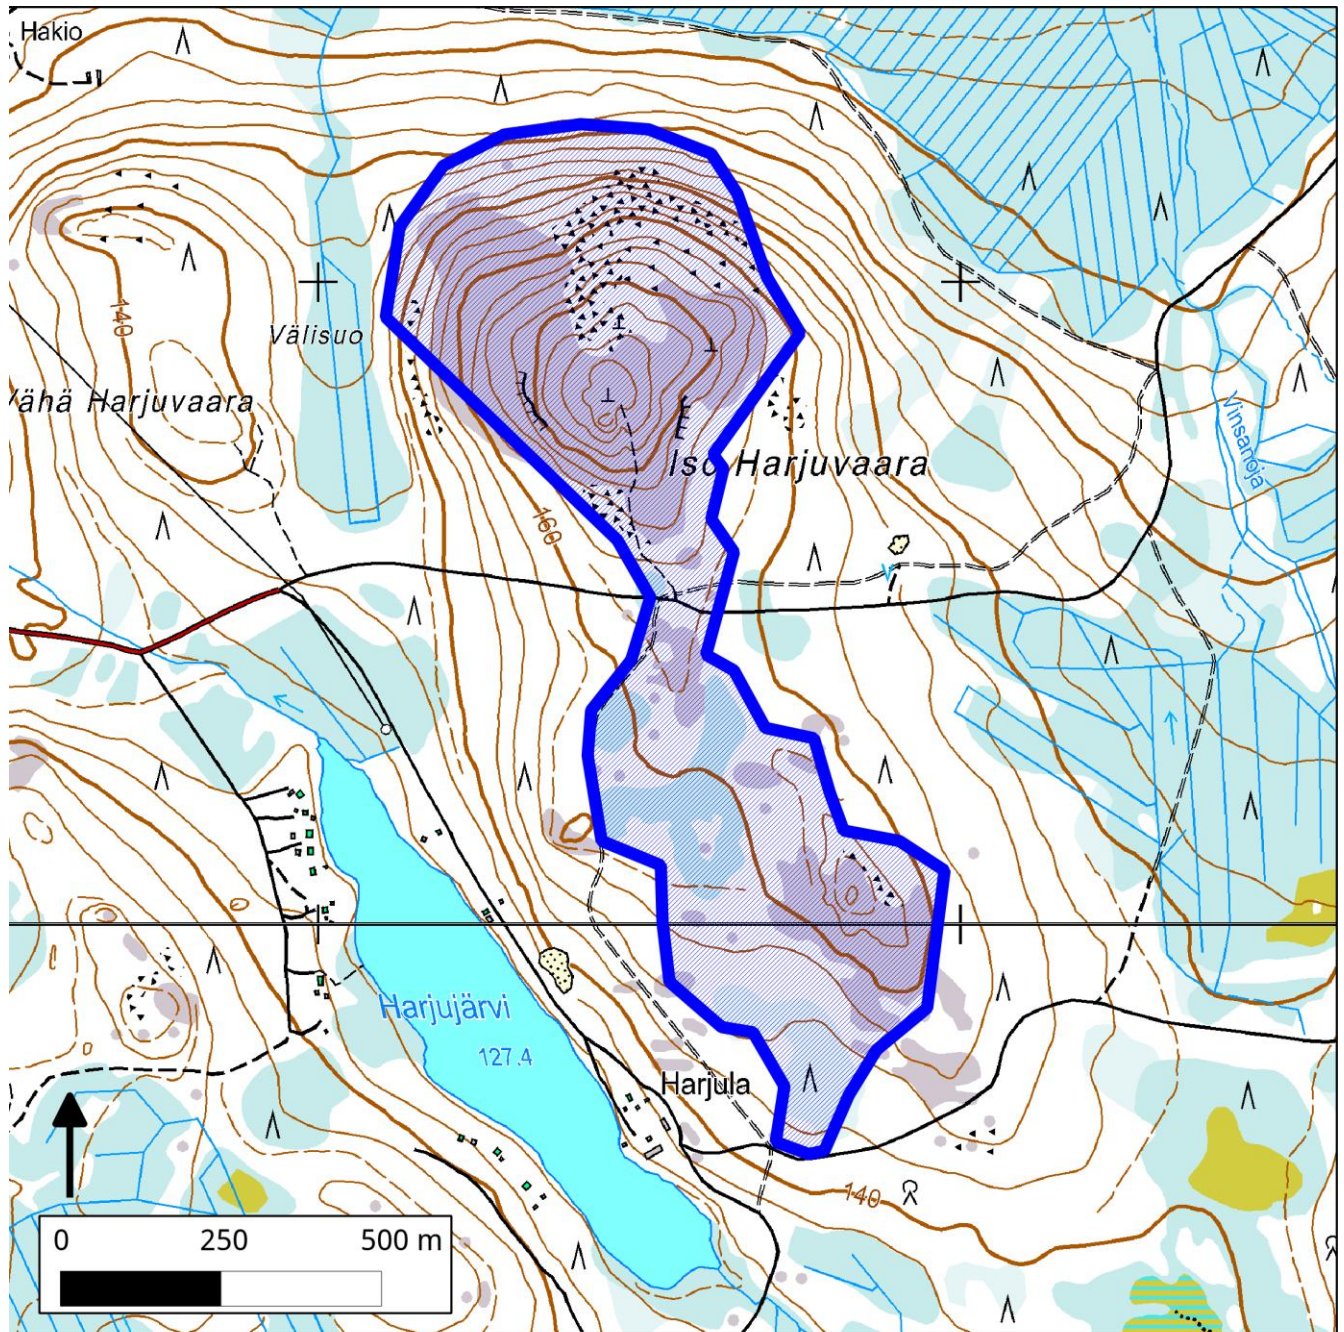

489. Iso Harjuvaara, Kälkkävaara (Ylitornio)

489. Iso Harjuvaara, Kälkkävaara (Tornio)

Kansallisomaisuus turvaan (2012)
WWF, LL, SLL, GP & BL

Pinta-ala

Karttarajauksen pinta-ala on 54 hehtaaria.