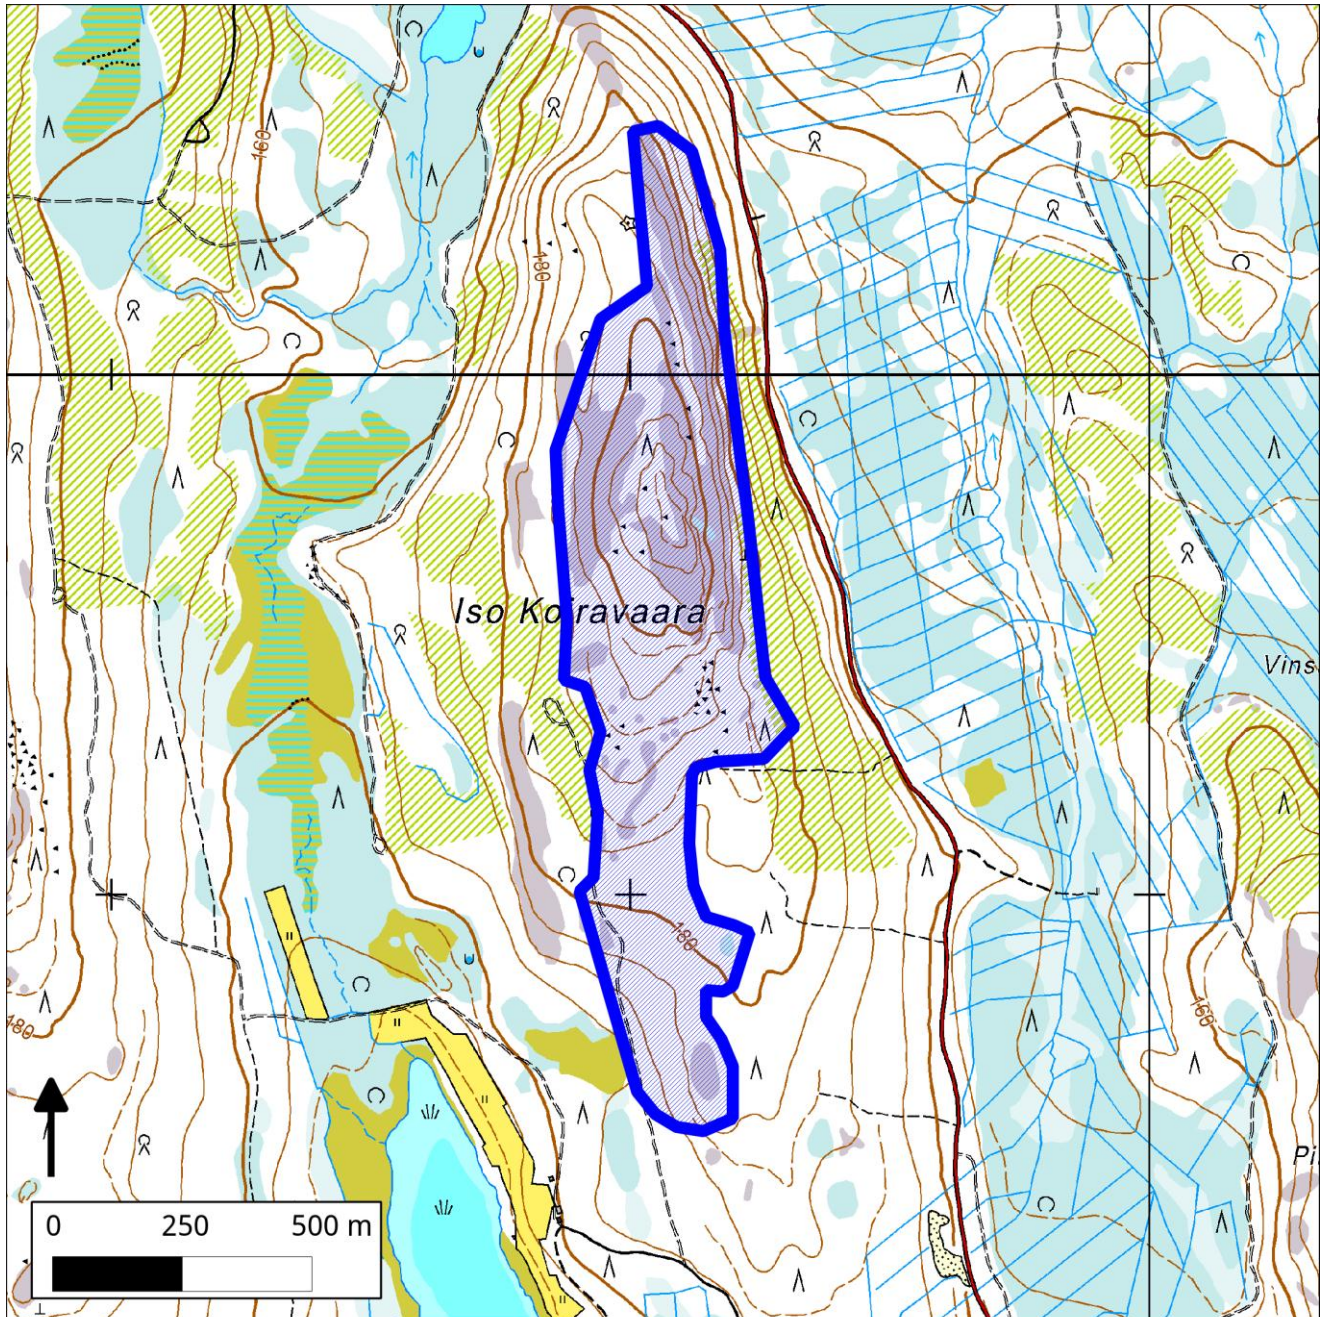

490. Iso Koiravaara (Ylitornio)

490. Iso Koiravaara (Ylitornio)

Kansallisomaisuus turvaan (2012)
WWF, LL, SLL, GP & BL

Pinta-ala

Karttarajauksen pinta-ala on 49 hehtaaria.