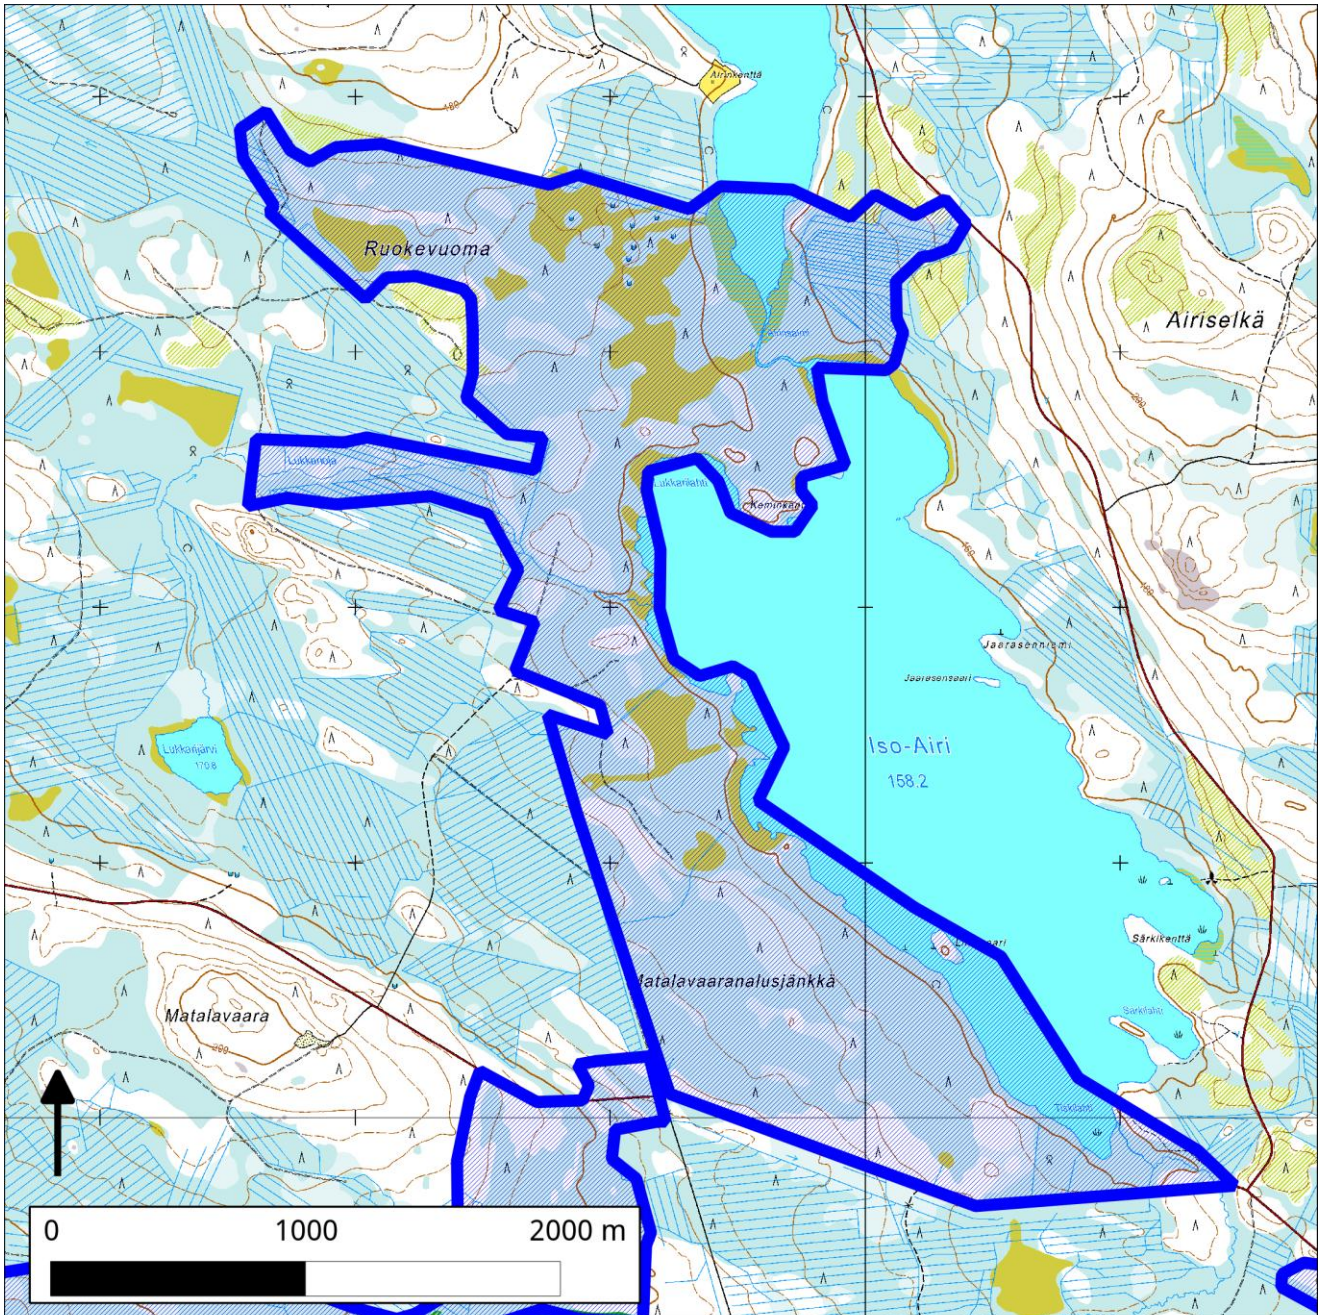

## 492. Iso-Airin suot (Ylitornio)

492. Iso-Airin suot (Ylitornio)

Kansallisomaisuus turvaan (2012)  
WWF, LL, SLL, GP & BL

### Pinta-ala

Karttarajauksen pinta-ala on 536 hehtaaria.