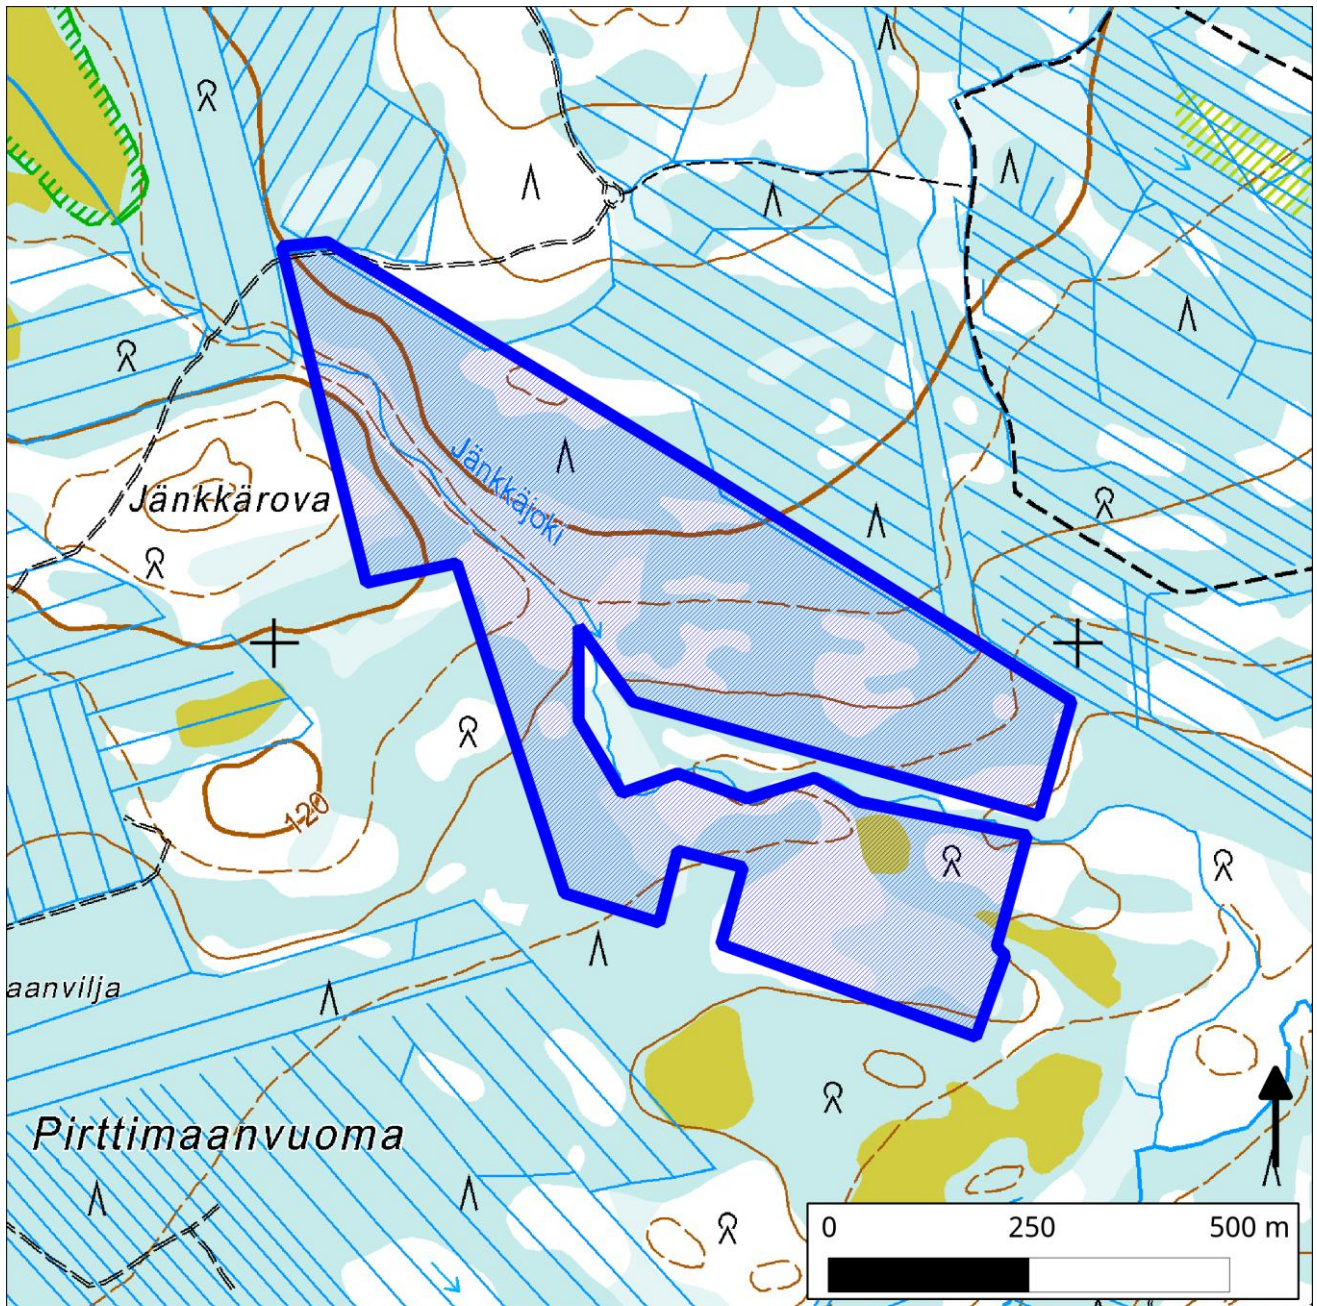

### 493. Jänkkäjoki (Ylitornio)

493. Jänkkäjoki (Ylitornio)

Kansallisomaisuus turvaan (2012)  
WWF, LL, SLL, GP & BL

#### Pinta-ala

Karttarajauksen pinta-ala on 40 hehtaaria.