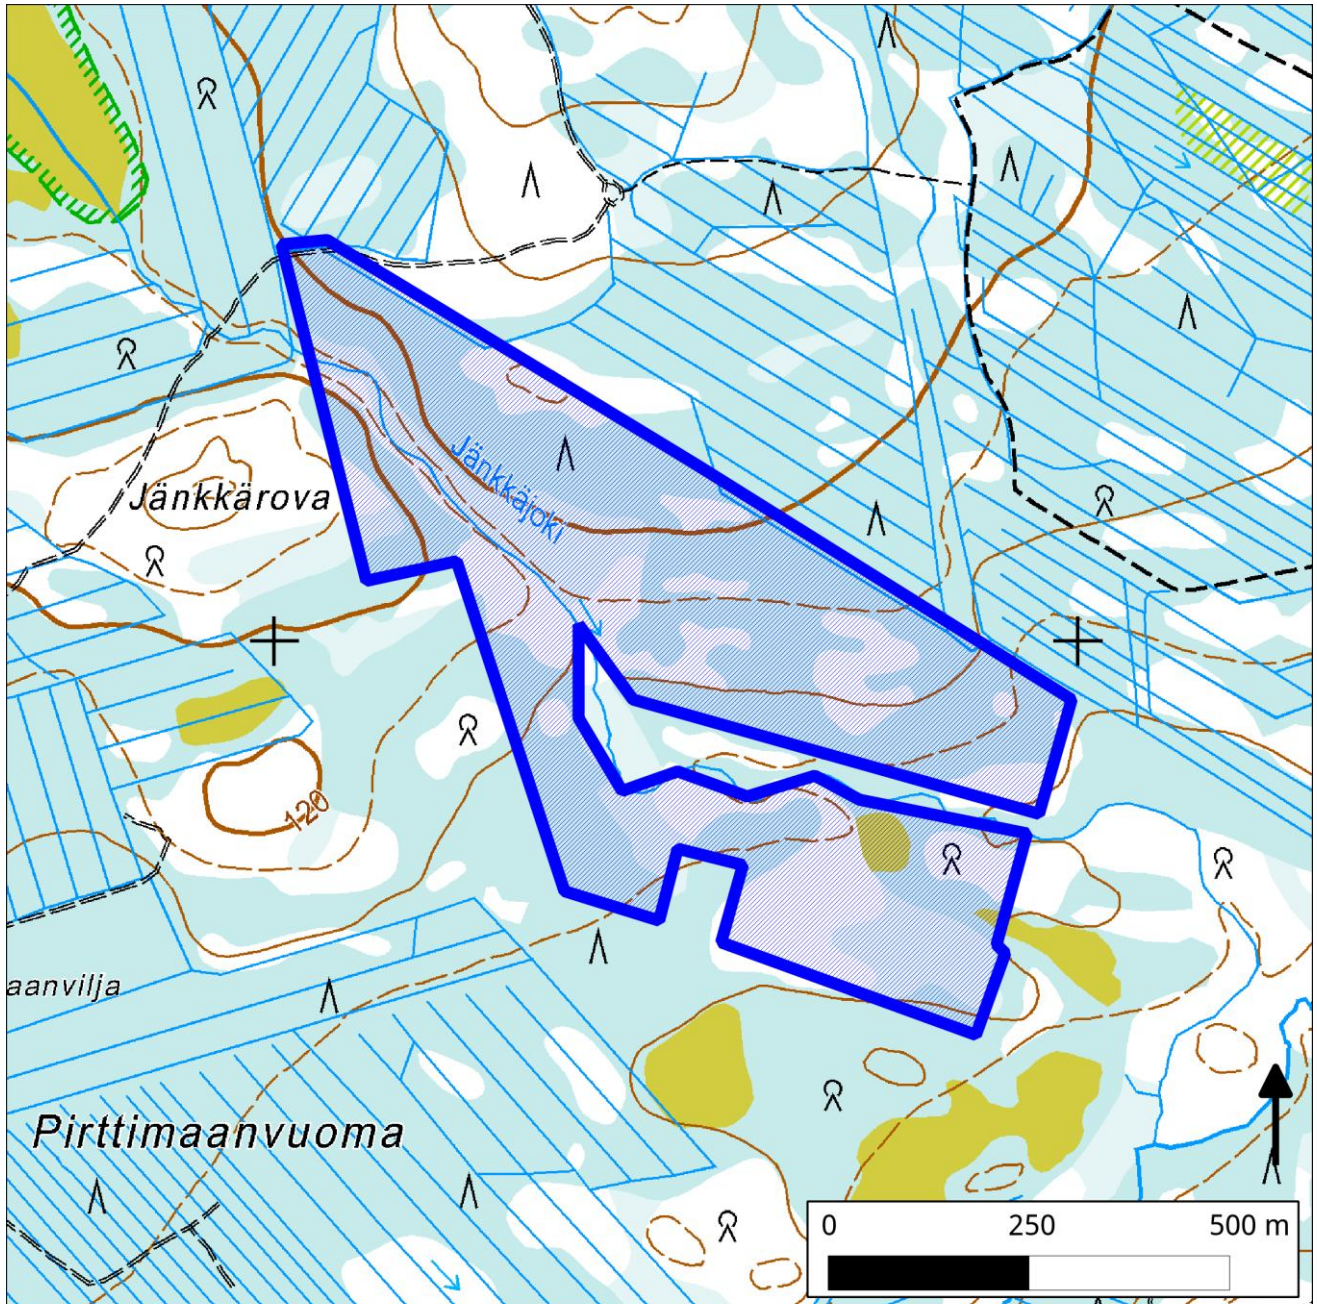

493. Jänkkäjoki (Ylitornio)

493. Jänkkäjoki (Ylitornio)

Kansallisomaisuus turvaan (2012)
WWF, LL, SLL, GP & BL

Pinta-ala

Karttarajauksen pinta-ala on 40 hehtaaria.