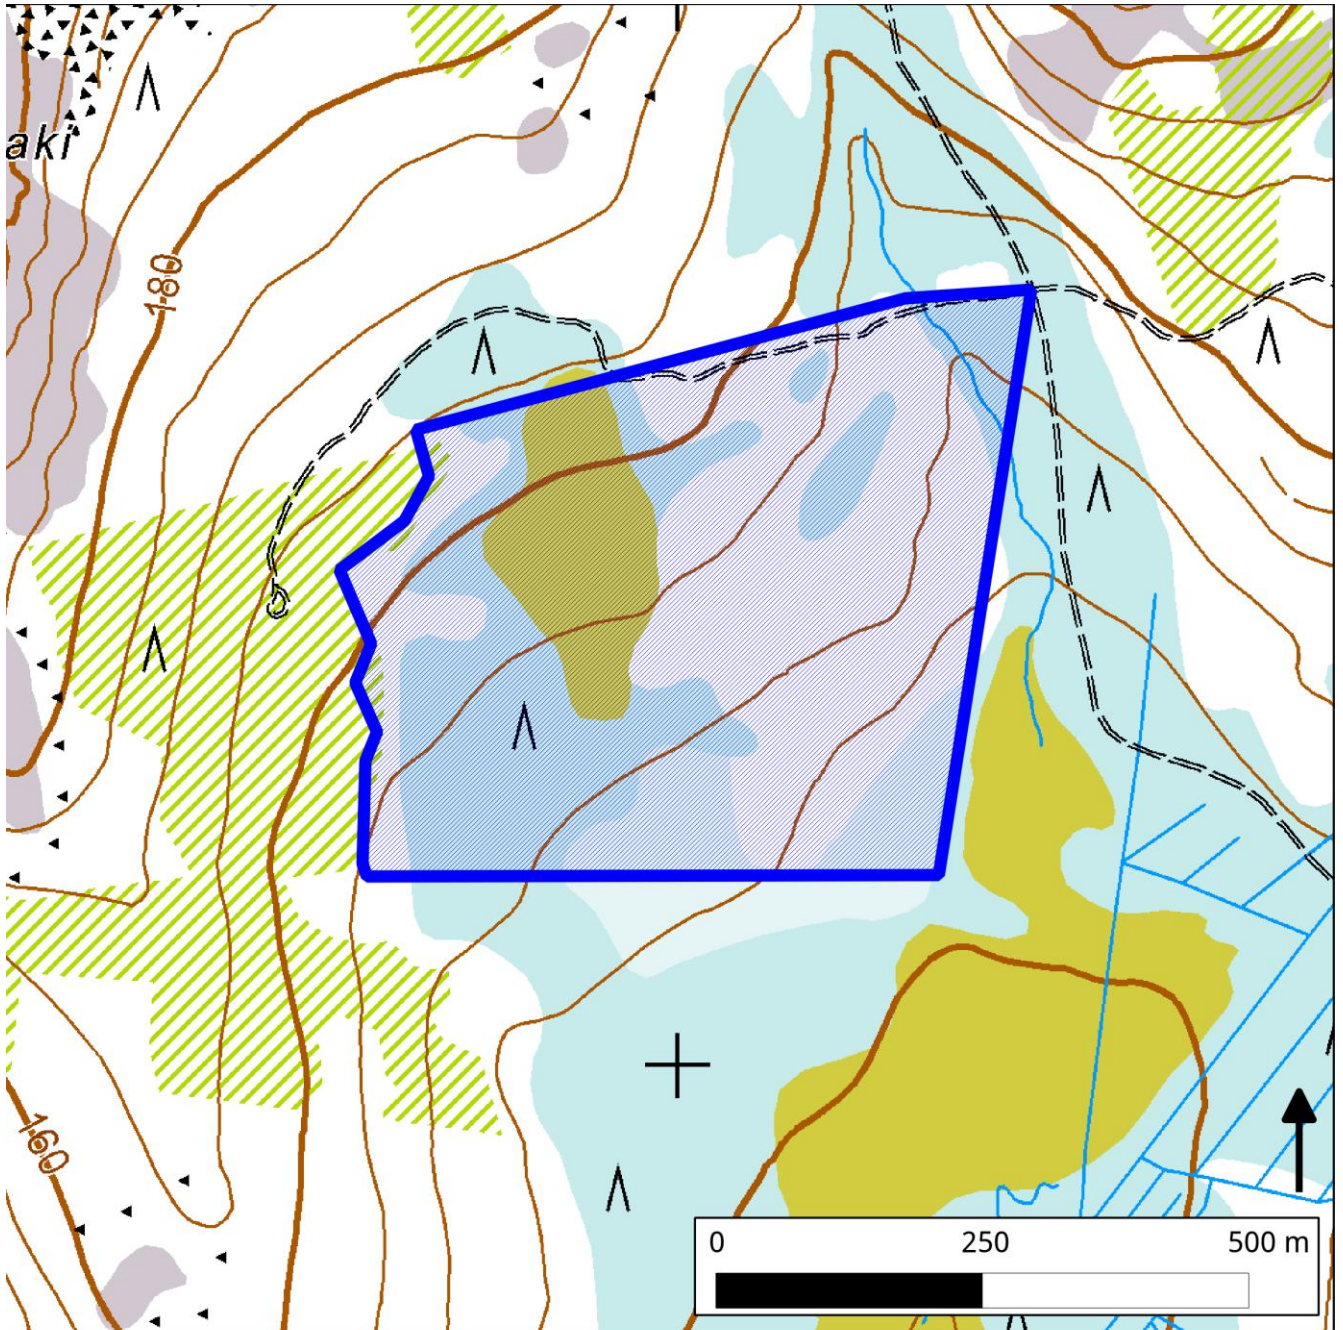

494. Kalliovaaranmäki (Ylitornio)

494. Kalliovaaranjätkä (Ylitornio)

Kansallisomaisuus turvaan (2012)
WWF, LL, SLL, GP & BL

Pinta-ala

Karttarajauksen pinta-ala on 28 hehtaaria.