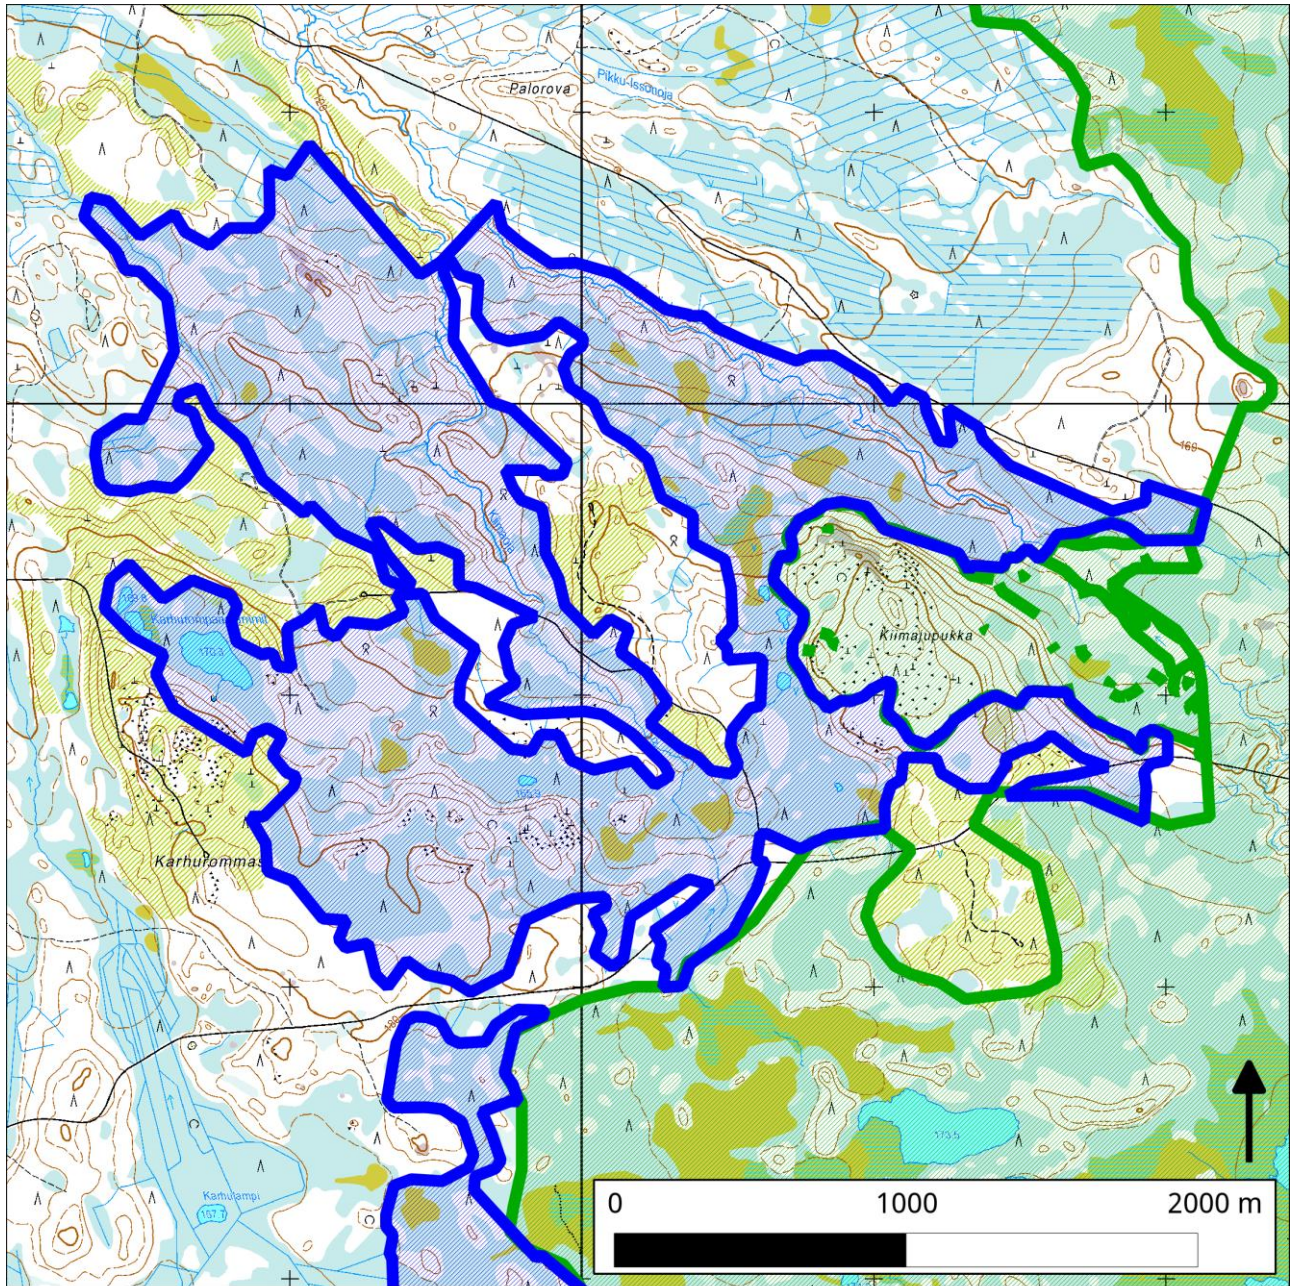

## 496. Karhurommas-Kiimajoki (Ylitornio)

496. Karhurommas-Kiimajoki (Ylitornio)

Kansallisomaisuus turvaan (2012)  
WWF, LL, SLL, GP & BL

### Pinta-ala

Karttarajauksen pinta-ala on 454 hehtaaria.