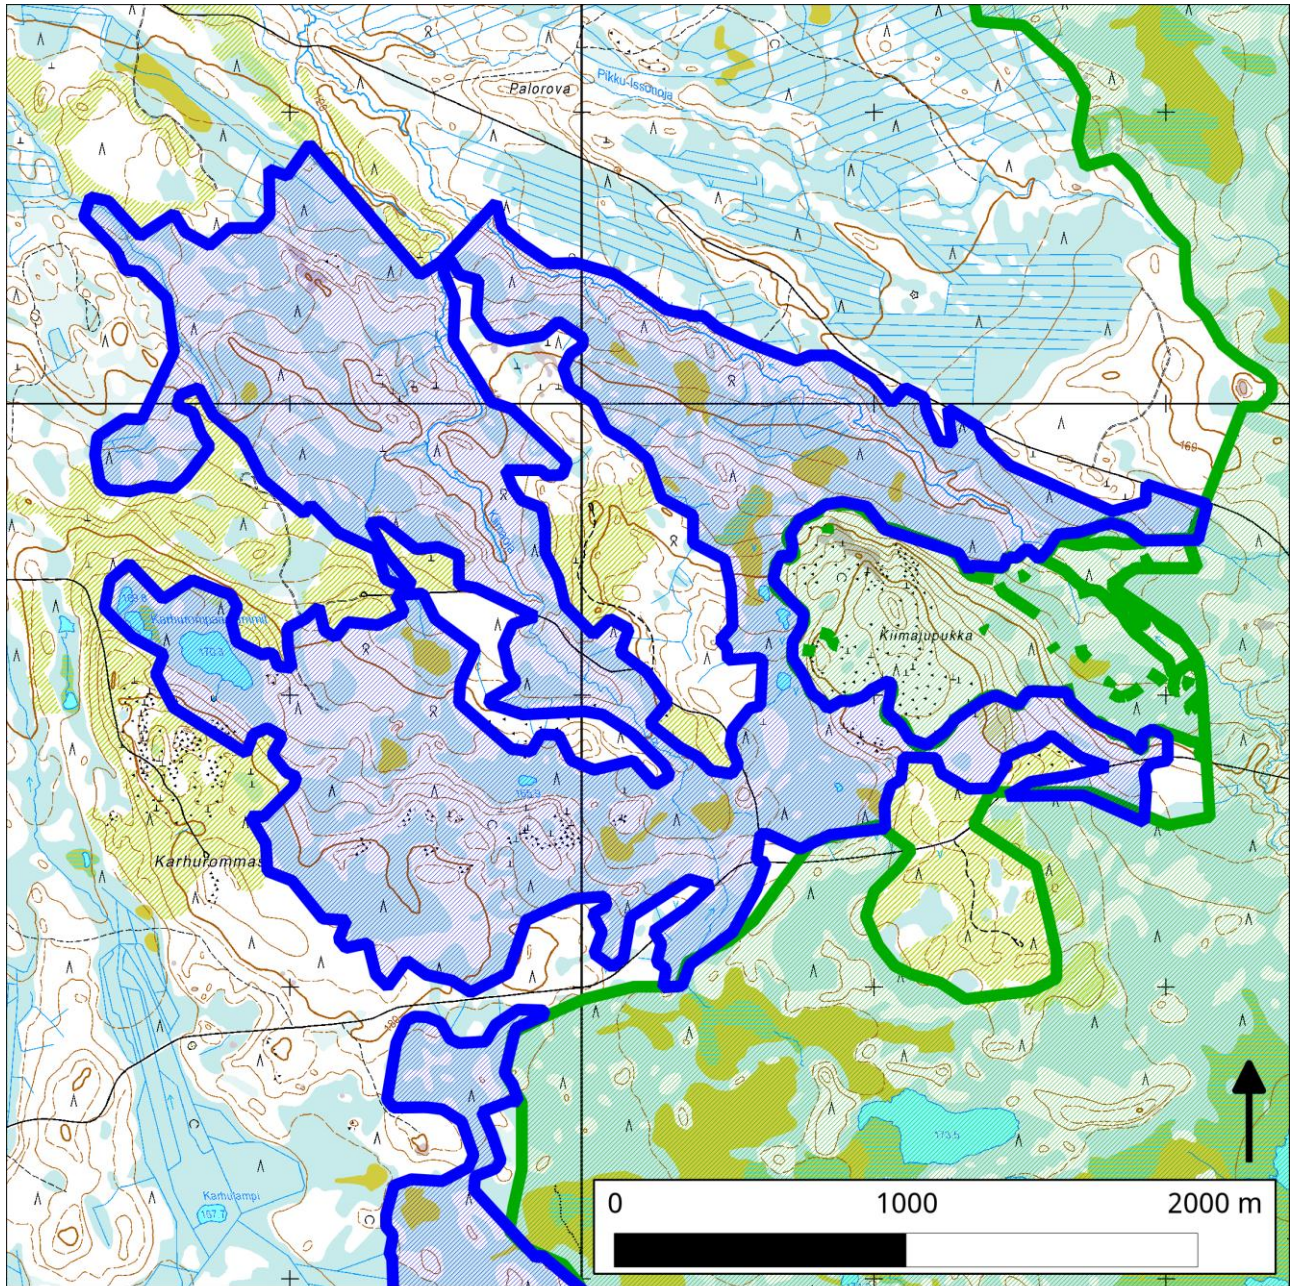

496. Karhurommas-Kiimajoki (Ylitornio)

496. Karhurommas-Kiimajoki (Ylitornio)

Kansallisomaisuus turvaan (2012)
WWF, LL, SLL, GP & BL

Pinta-ala

Karttarajauksen pinta-ala on 454 hehtaaria.