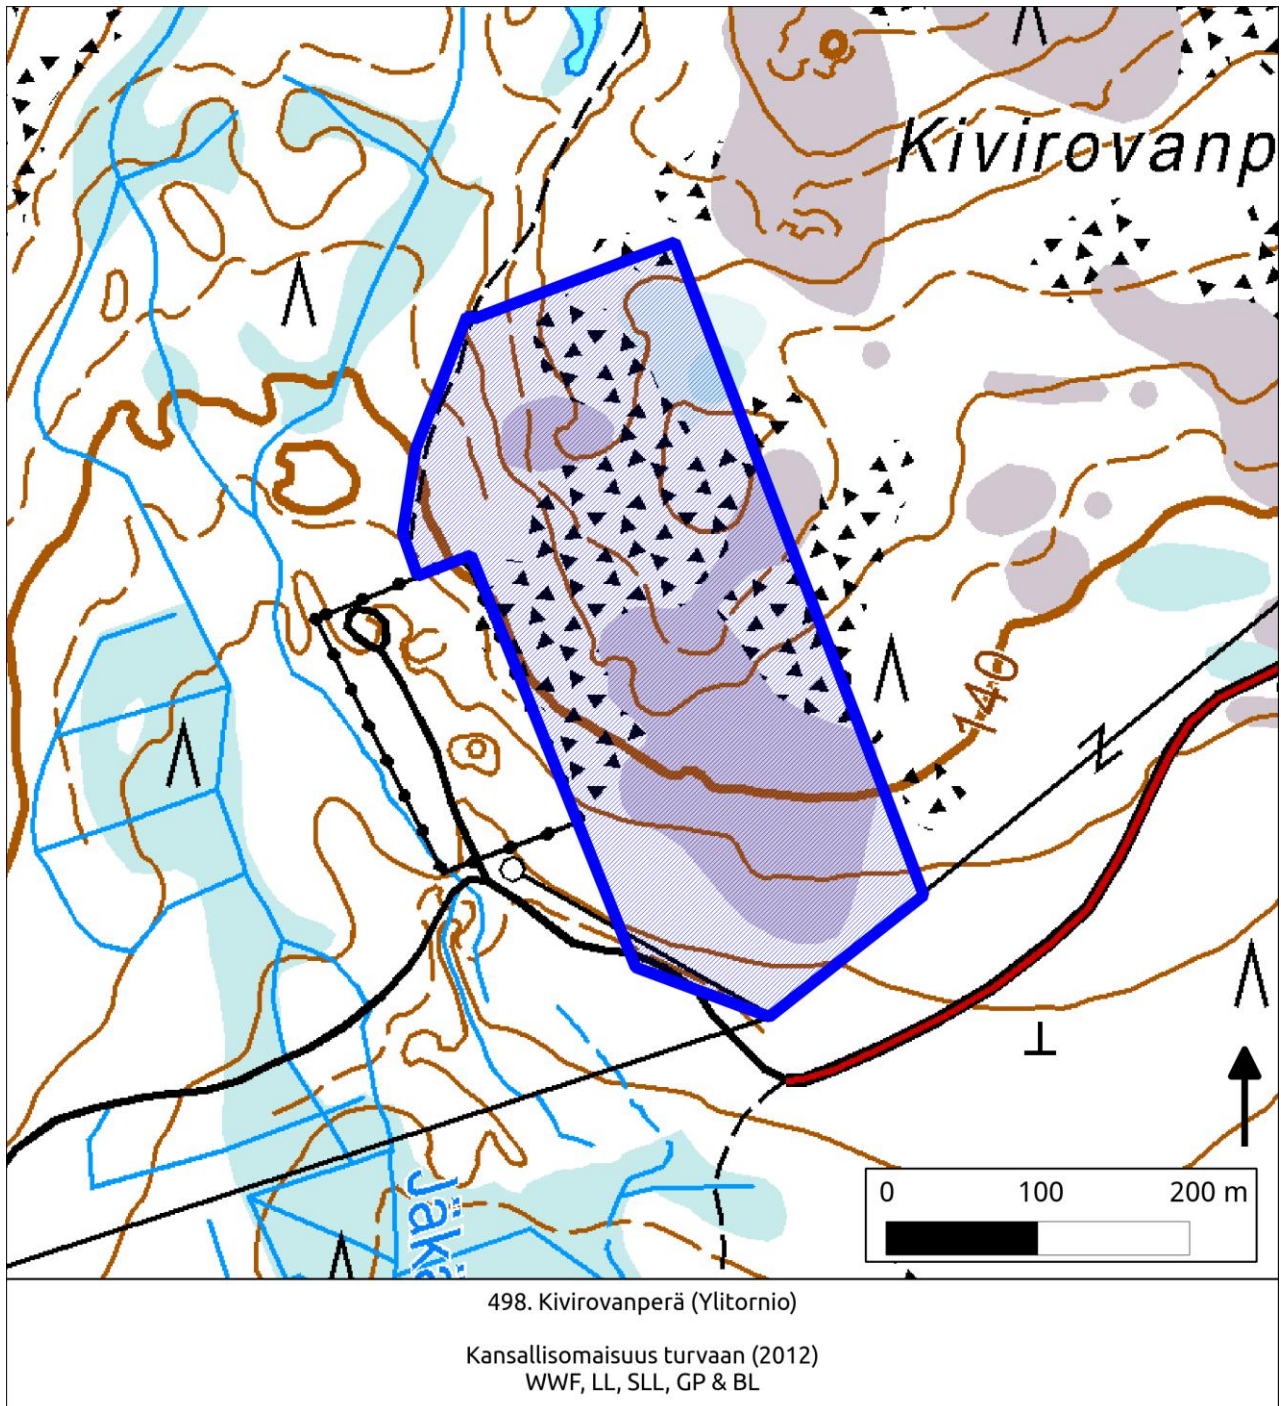

498. Kivirovanperä (Ylitornio)

Pinta-ala

Karttarajauksen pinta-ala on yhdeksän hehtaaria.