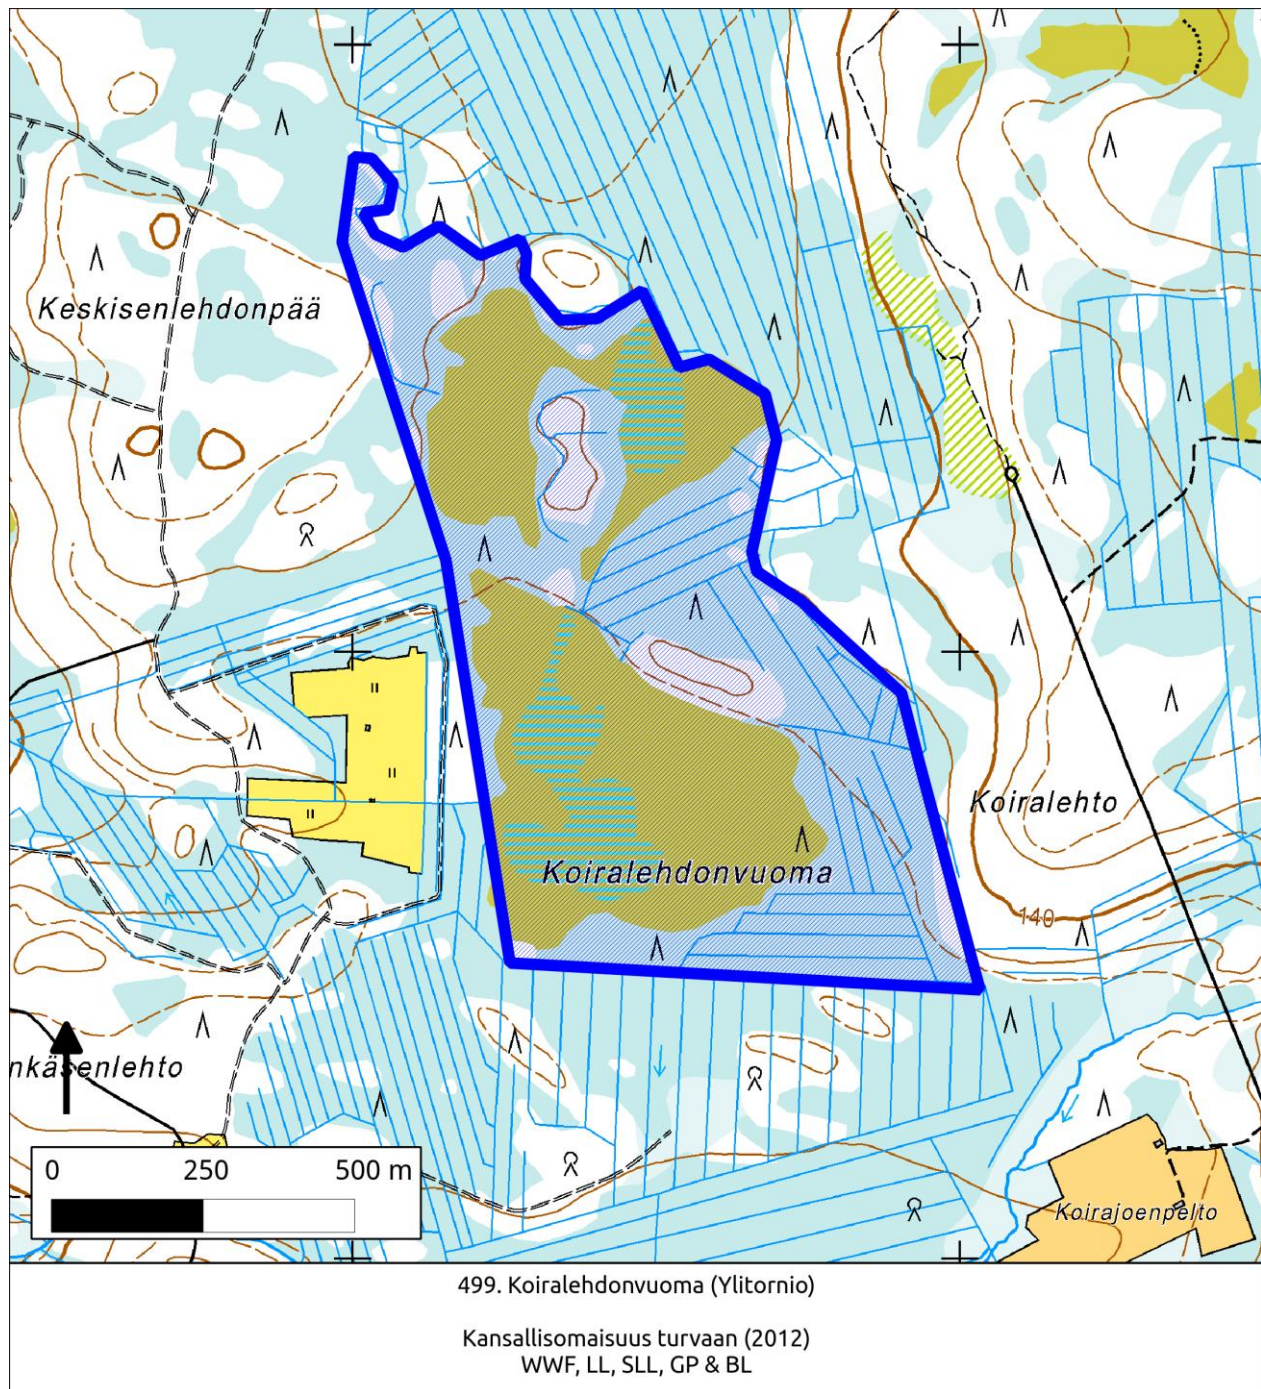

## 499. Koiralehdonvuoma (Ylitornio)

### Pinta-ala

Karttarajauksen pinta-ala on 75 hehtaaria.