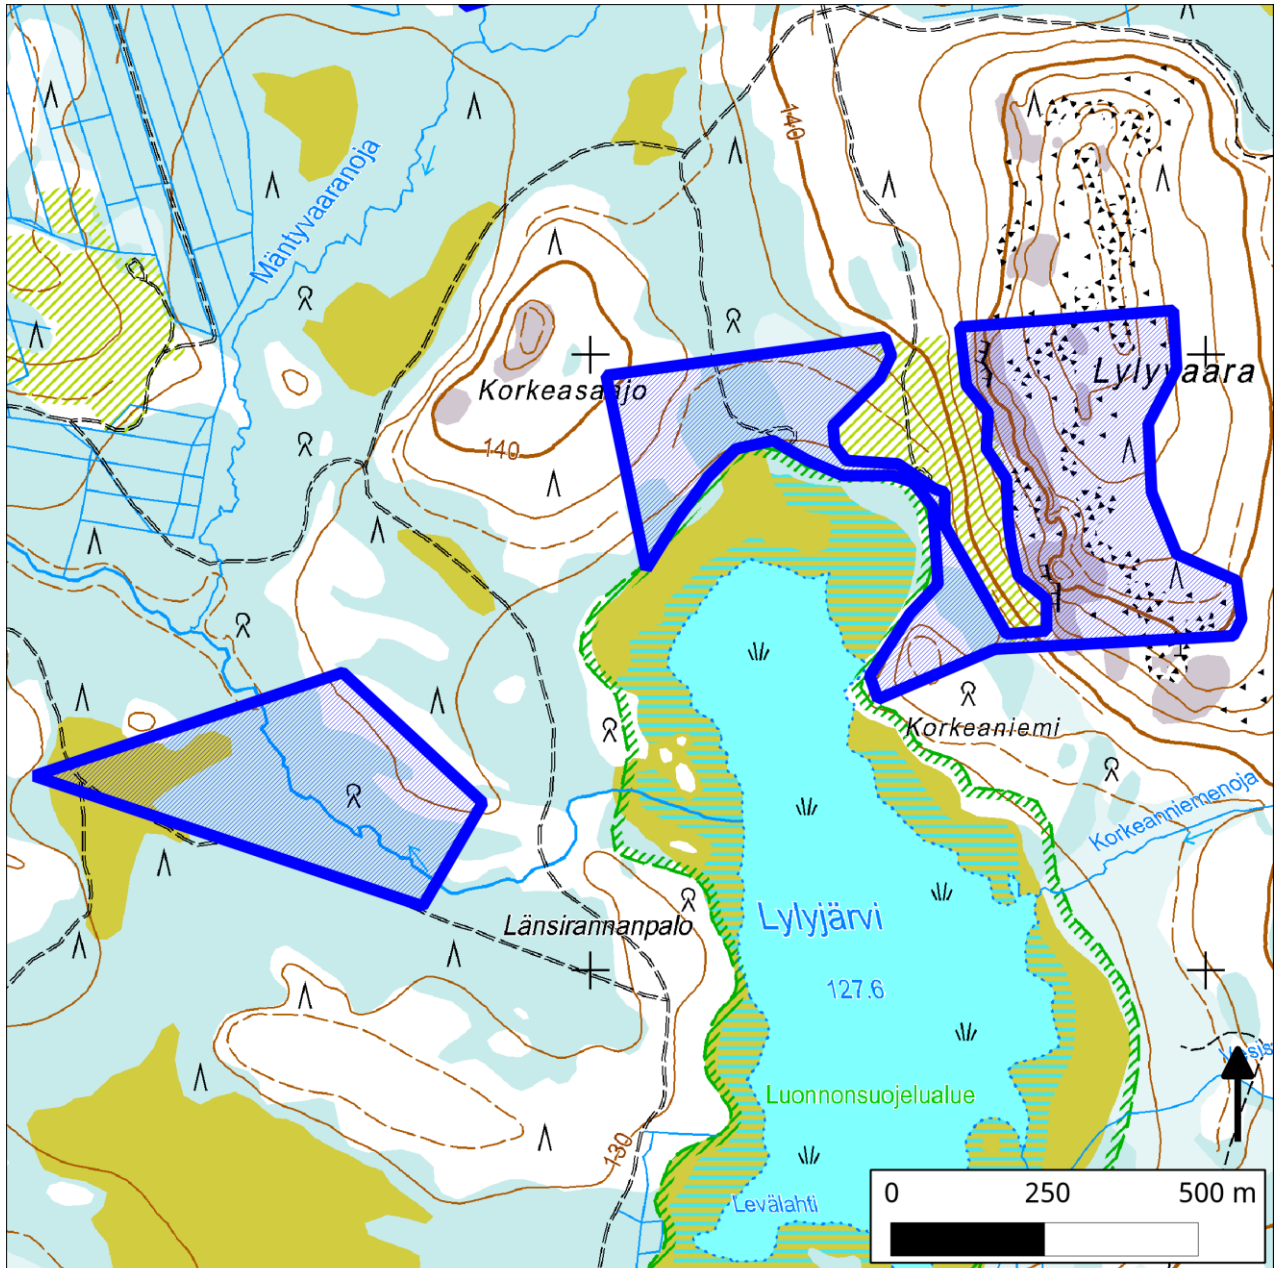

## 500. Lylyjärven alue (Ylitornio)

500. Lylyjärven alue (Ylitornio)

Kansallisomaisuus turvaan (2012)  
WWF, LL, SLL, GP & BL

### Pinta-ala

Karttarajauksen pinta-ala on 40 hehtaaria.