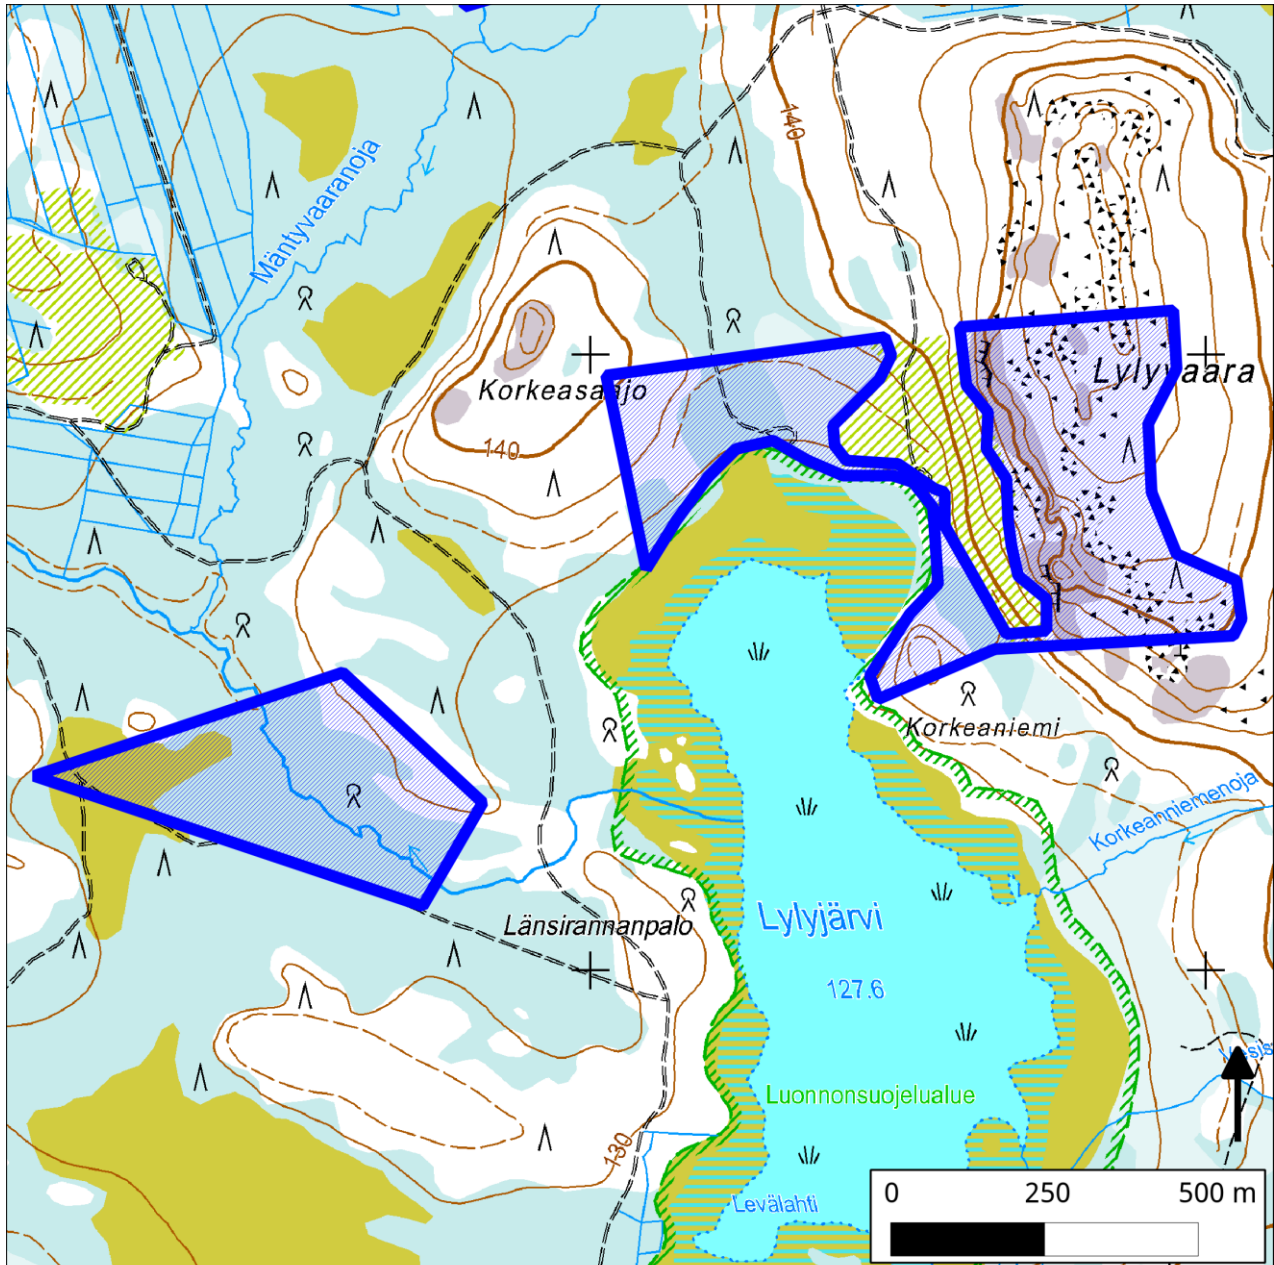

## 500. Lylyjärven alue (Ylitornio)

500. Lylyjärven alue (Ylitornio)

Kansallisomaisuus turvaan (2012)  
WWF, LL, SLL, GP & BL

### Pinta-ala

Karttarajauksen pinta-ala on 40 hehtaaria.