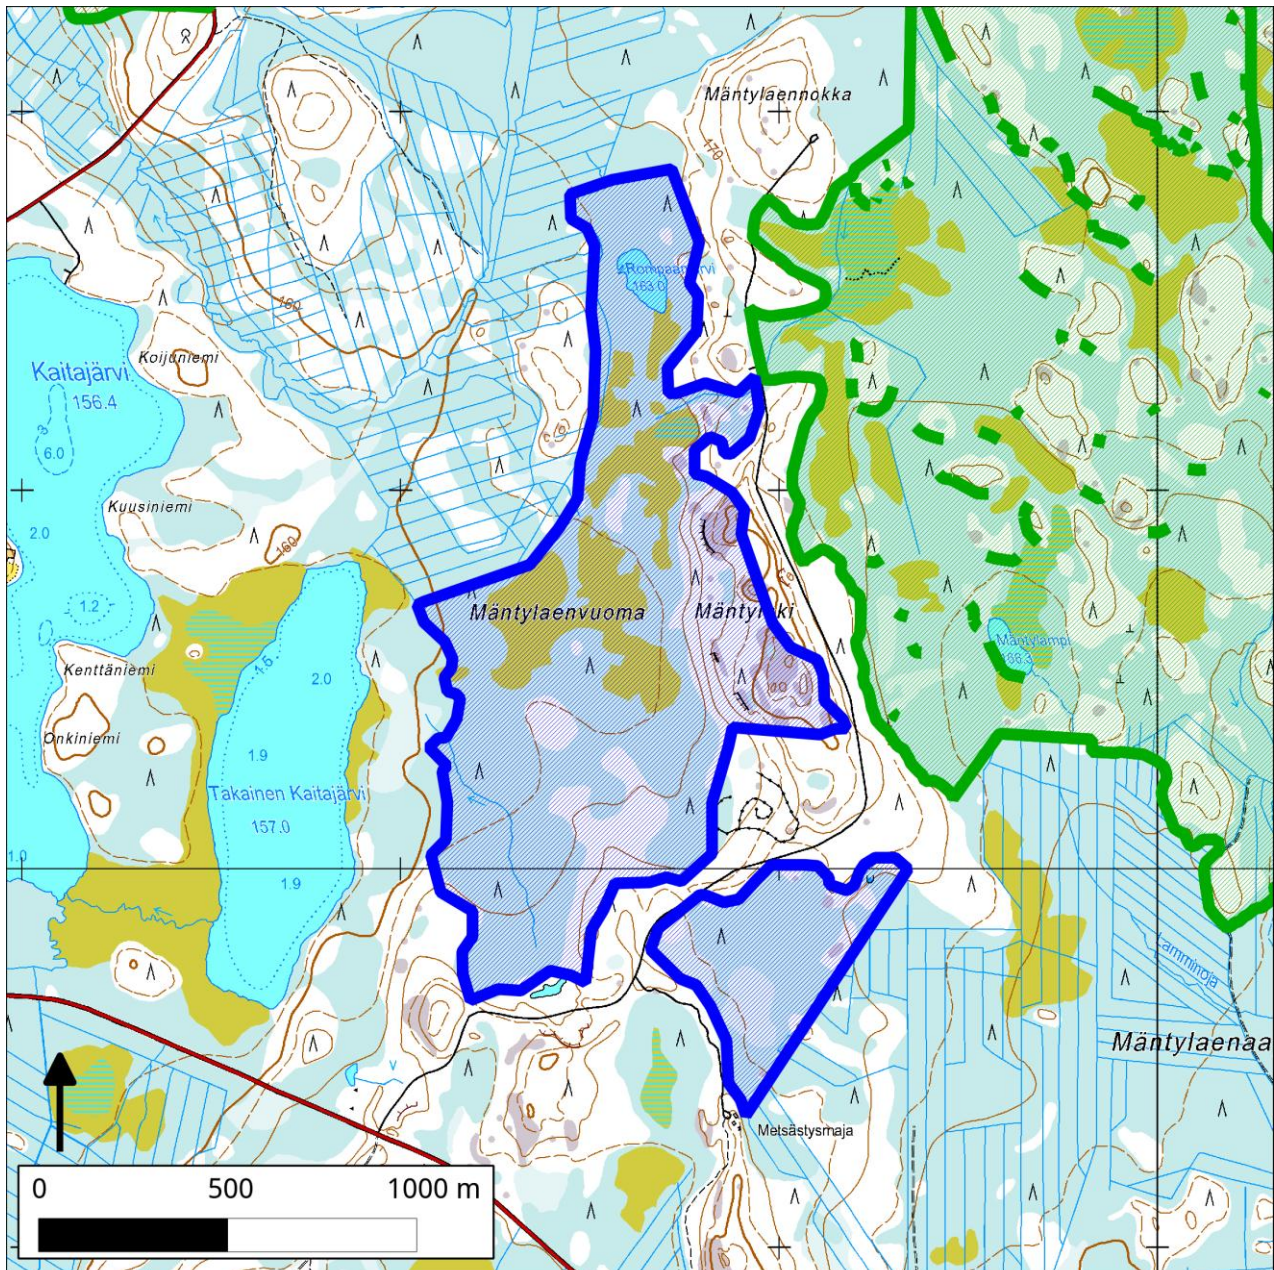

503. Mäntylaenvuoma (Ylitornio)

503. Mäntylaenvuoma (Ylitornio)

Kansallisomaisuus turvaan (2012)
WWF, LL, SLL, GP & BL

Pinta-ala

Karttarajauksen pinta-ala on 133 hehtaaria.