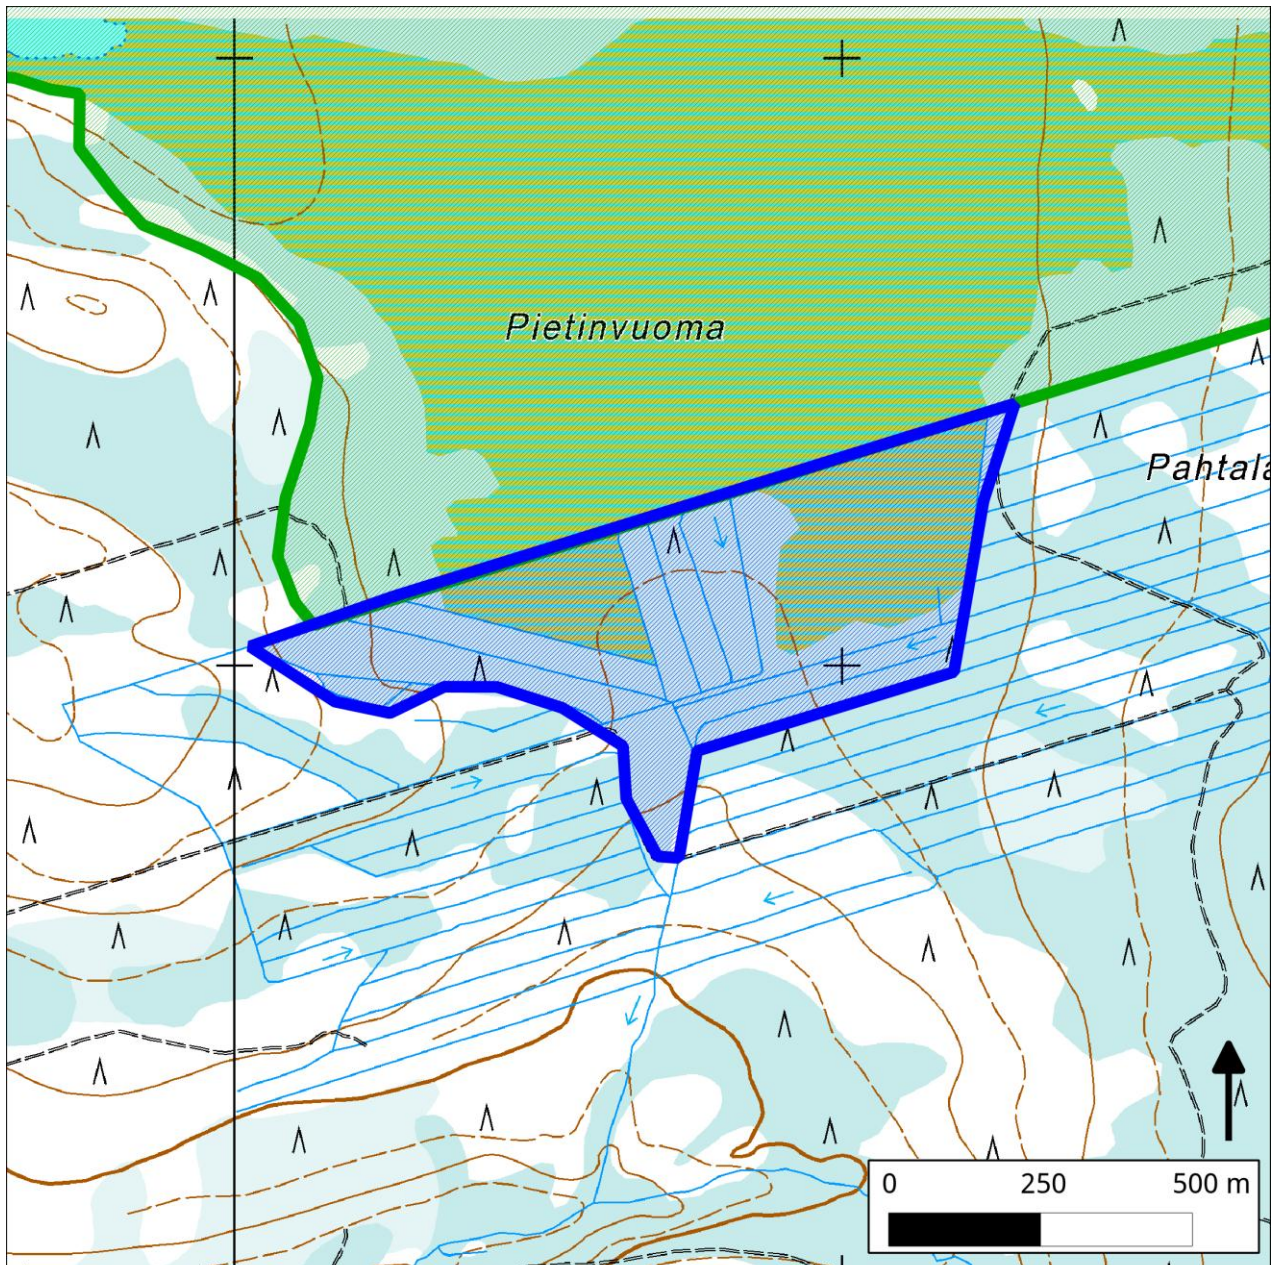

505. Pietinvuoma (Ylitornio)

505. Pietinvuoma (Ylitornio)

Kansallisomaisuus turvaan (2012)
WWF, LL, SLL, GP & BL

Pinta-ala

Karttarajauksen pinta-ala on 37 hehtaaria.