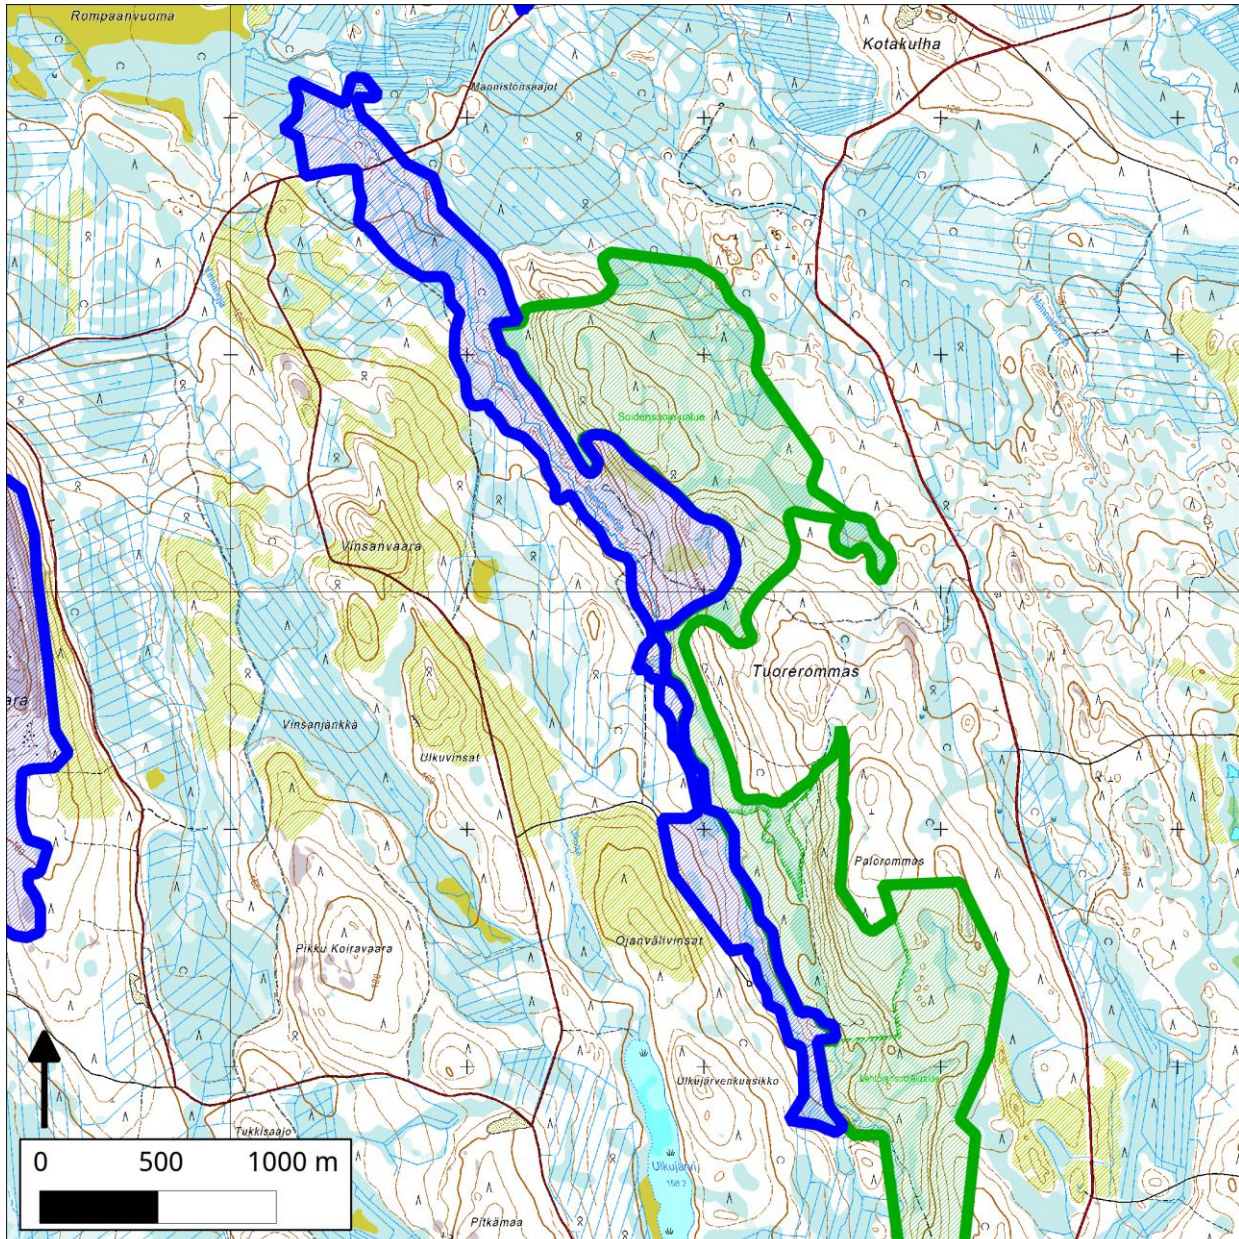

508. Rompaanoja (Ylitornio)

508. Rompaanoja (Ylitornio)

Kansallisomaisuus turvaan (2012)
WWF, LL, SLL, GP & BL

Pinta-ala

Karttarajauksen pinta-ala on 106 hehtaaria.