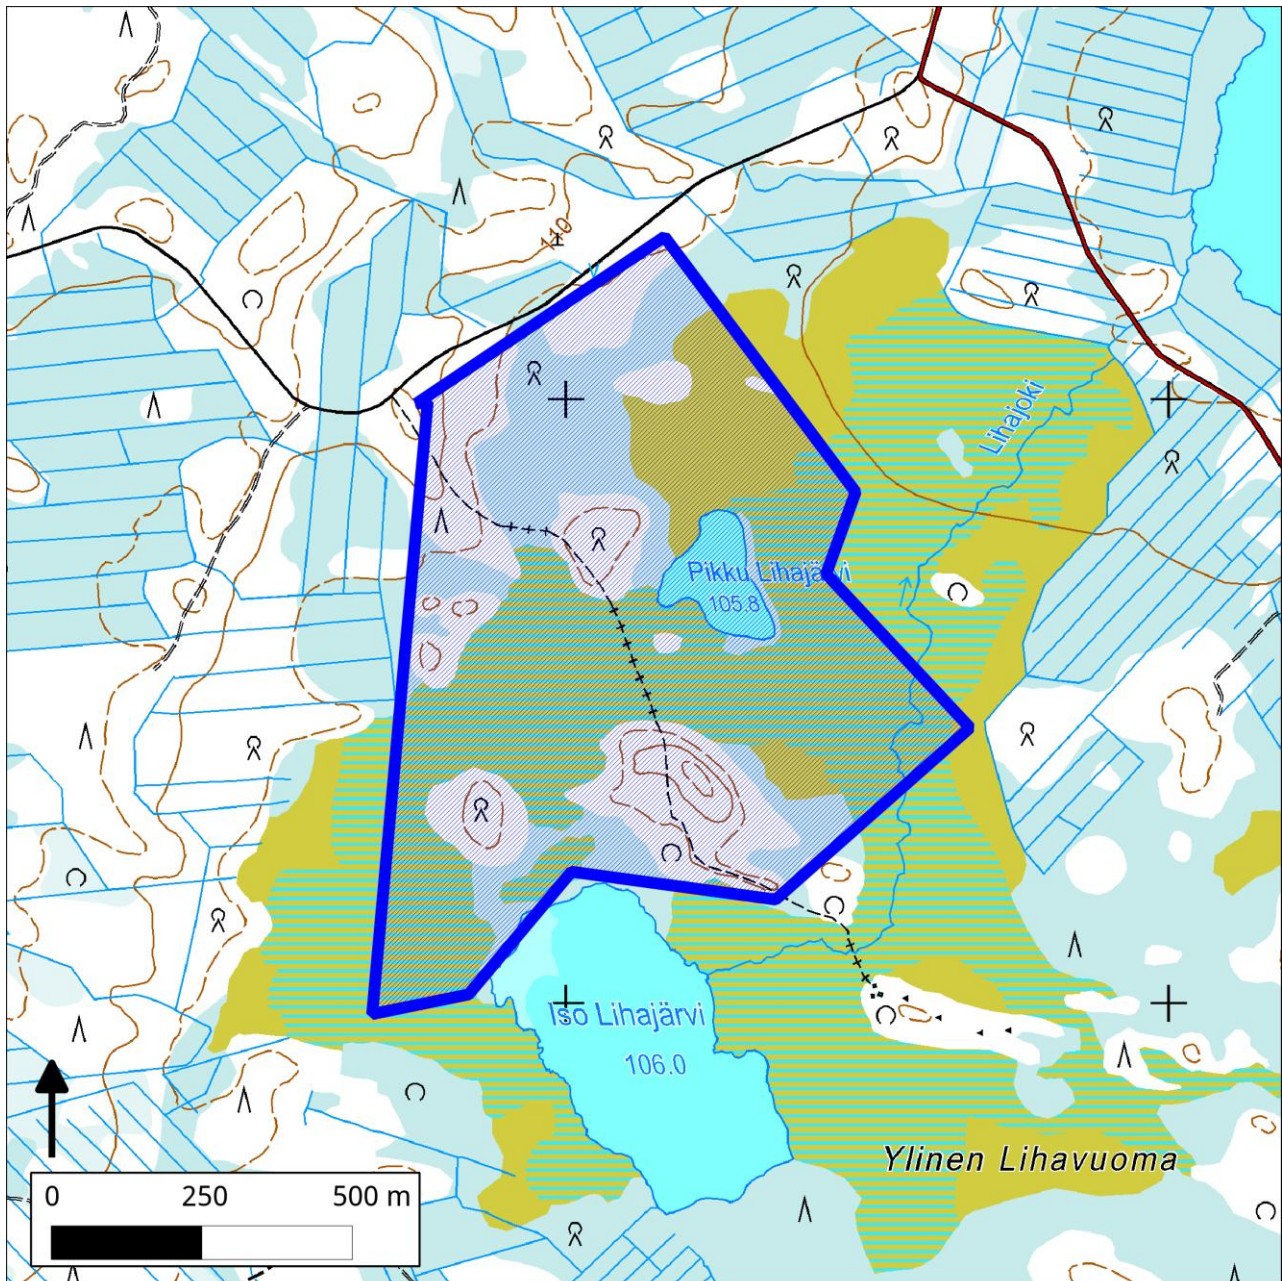

510. Ylinen Lihavuoma (Ylitornio)

510. Ylinen Lihavuoma (Ylitornio)

Kansallisomaisuus turvaan (2012)
WWF, LL, SLL, GP & BL

Pinta-ala

Karttarajauksen pinta-ala on 74 hehtaaria.