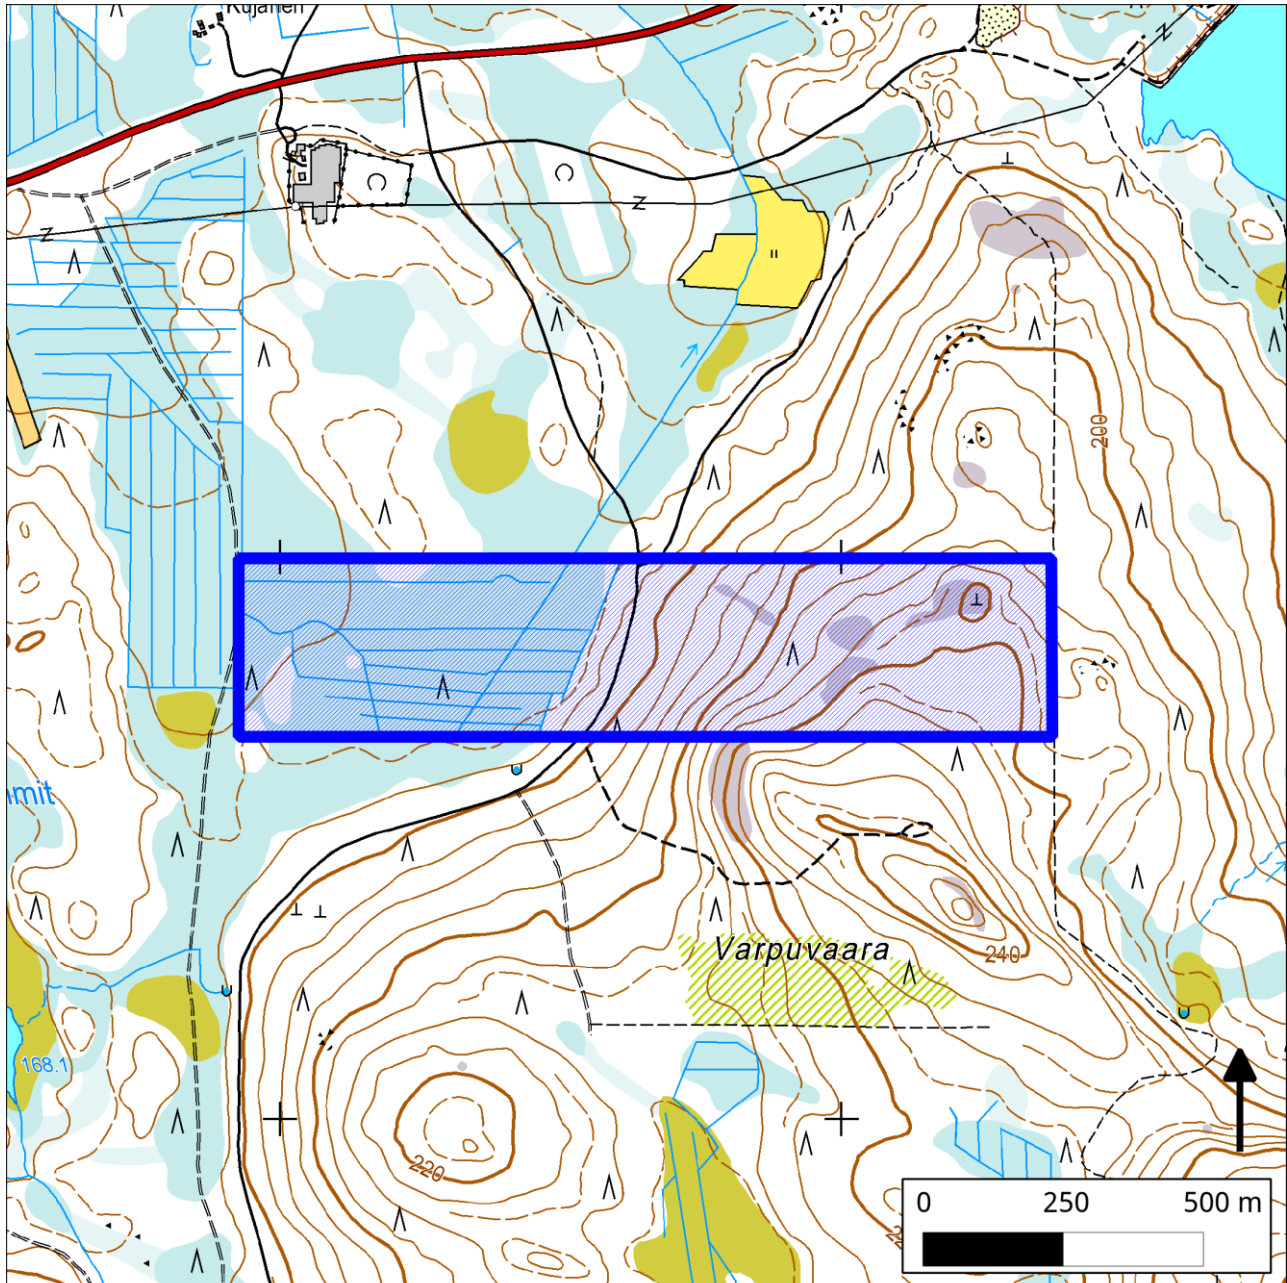

511. Varpuvaara (Kemijärvi)

511. Varpuvaara (Kemijärvi)

Kansallisomaisuus turvaan (2012)
WWF, LL, SLL, GP & BL

Pinta-ala

Karttarajauksen pinta-ala on 46 hehtaaria.