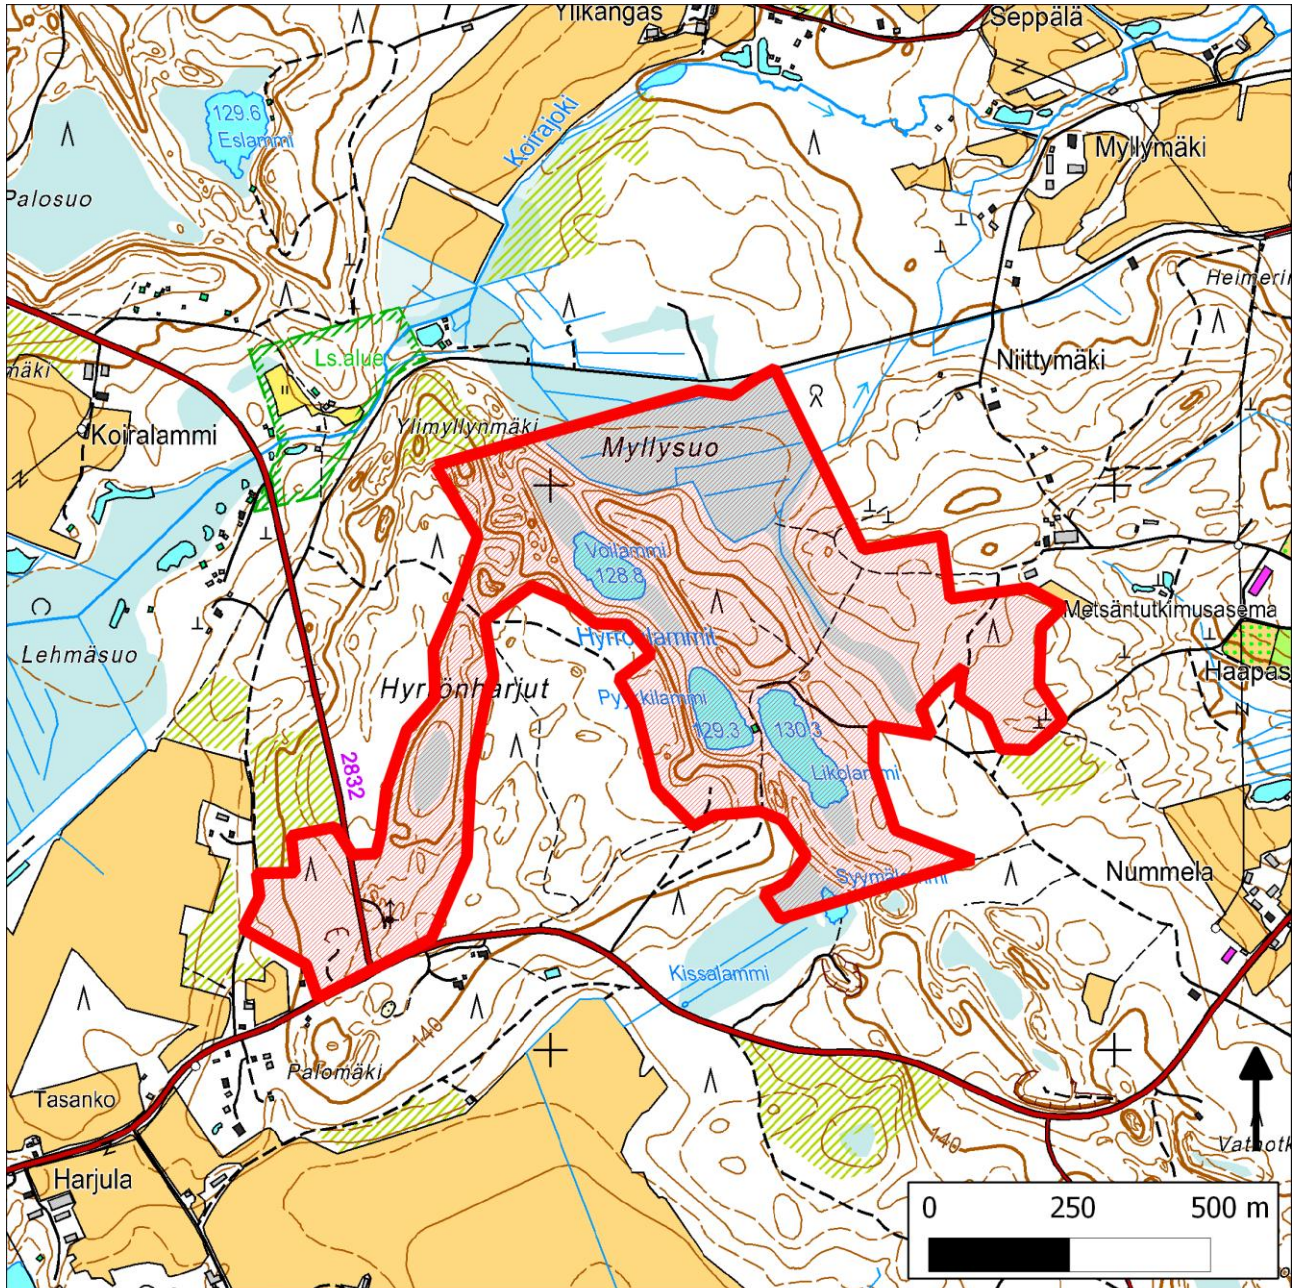

004. Haapastensyrjä (Loppi)

4. Haapastensyrjä (Loppi)

Kansallisomaisuus turvaan (2012)
WWF, LL, SLL, GP & BL

Pinta-ala

Karttarajauksen pinta-ala 62 hehtaaria.