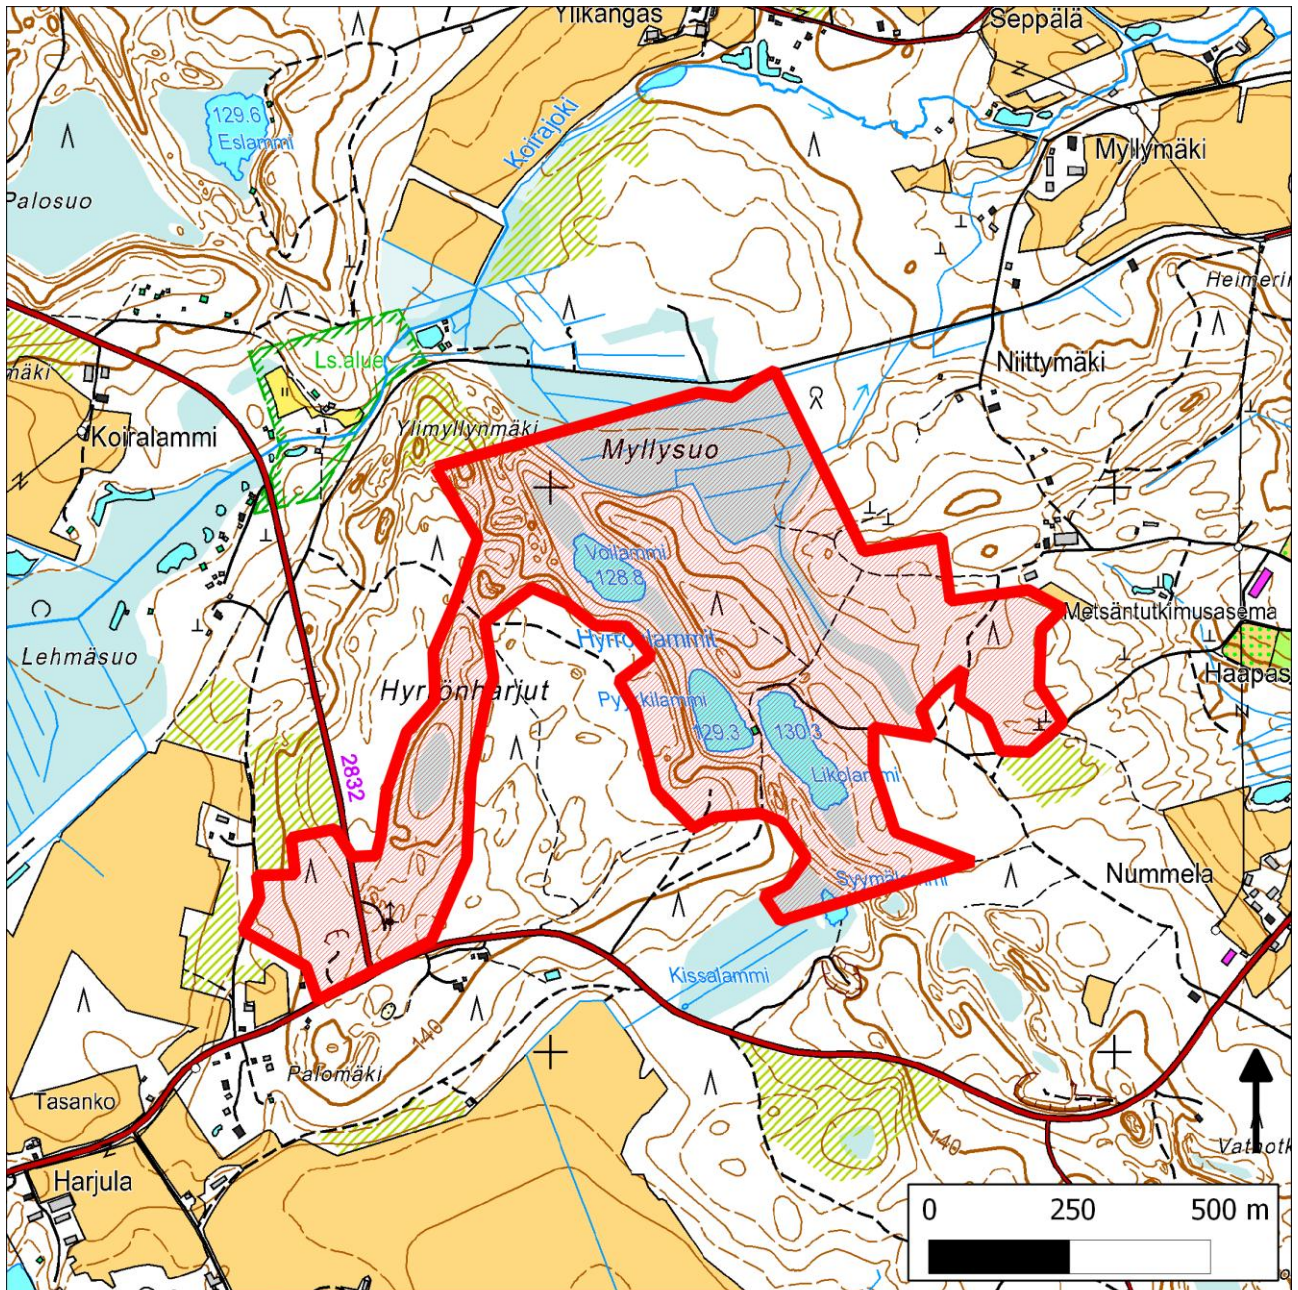

004. Haapastensyrjä (Loppi)

4. Haapastensyrjä (Loppi)

Kansallisomaisuus turvaan (2012)
WWF, LL, SLL, GP & BL

Pinta-ala

Karttarajauksen pinta-ala 62 hehtaaria.