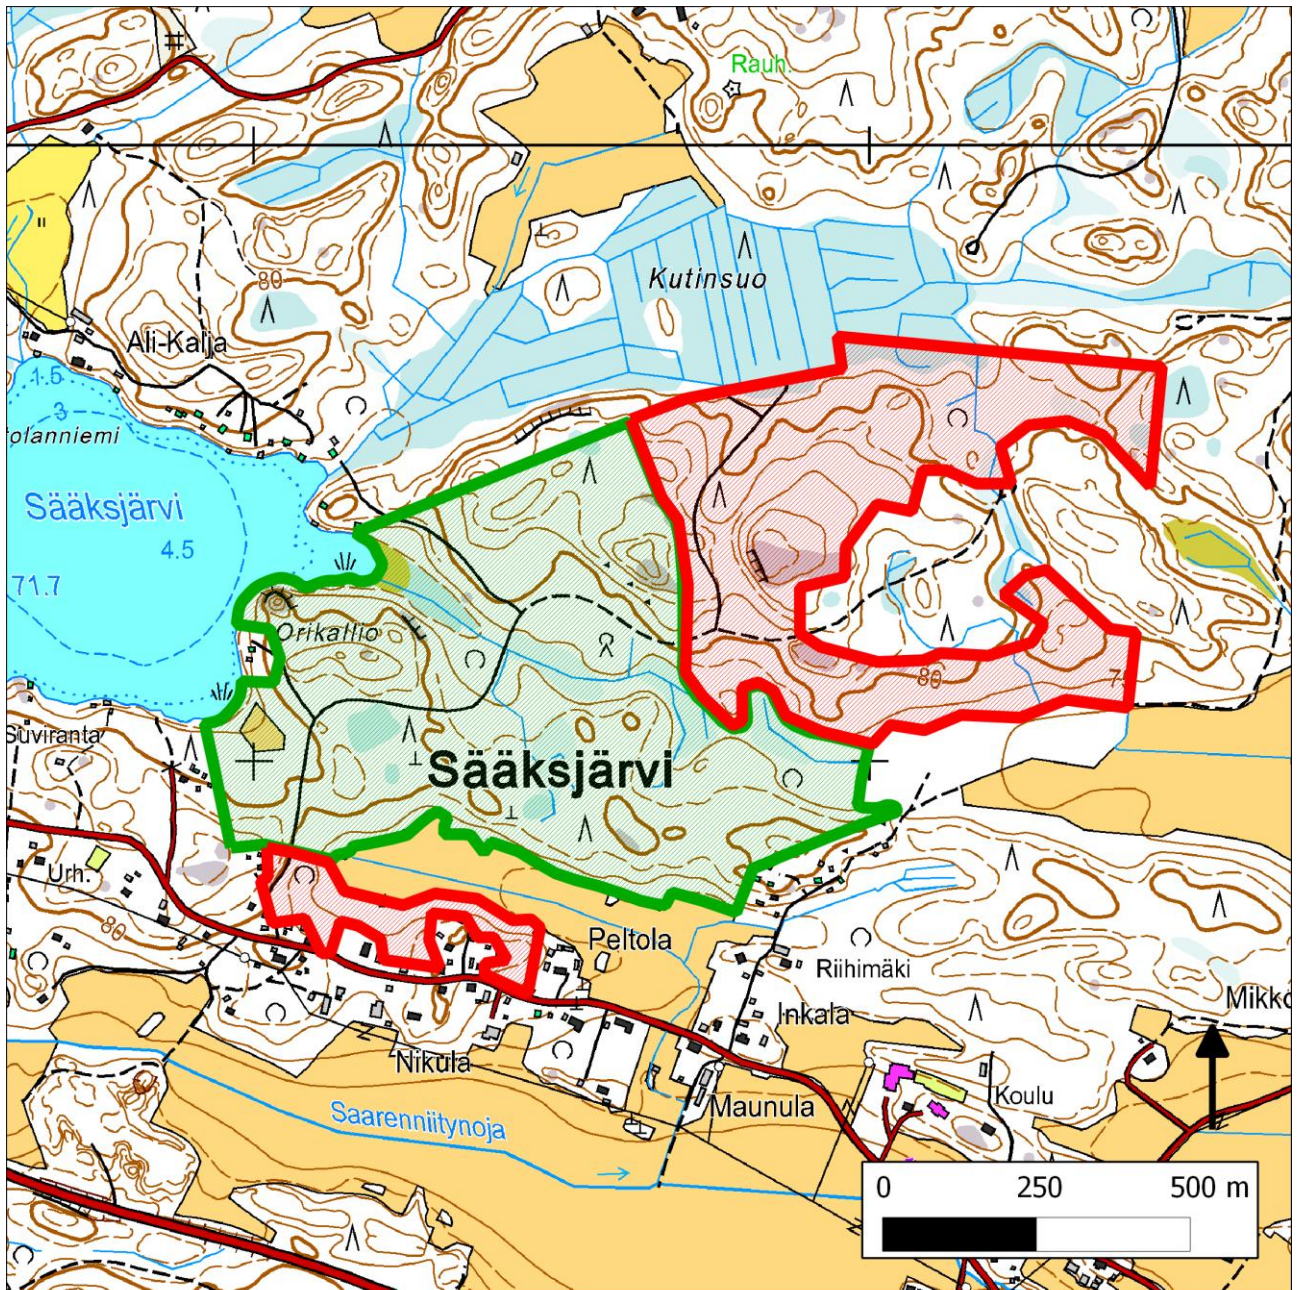

098. Sääksjärvi (Mäntsälä)

98. Sääksjärvi (Mäntsälä)

Kansallisomaisuus turvaan (2012)
WWF, LL, SLL, GP & BL

Pinta-ala

Karttarajauksen pinta-ala 35 hehtaaria.