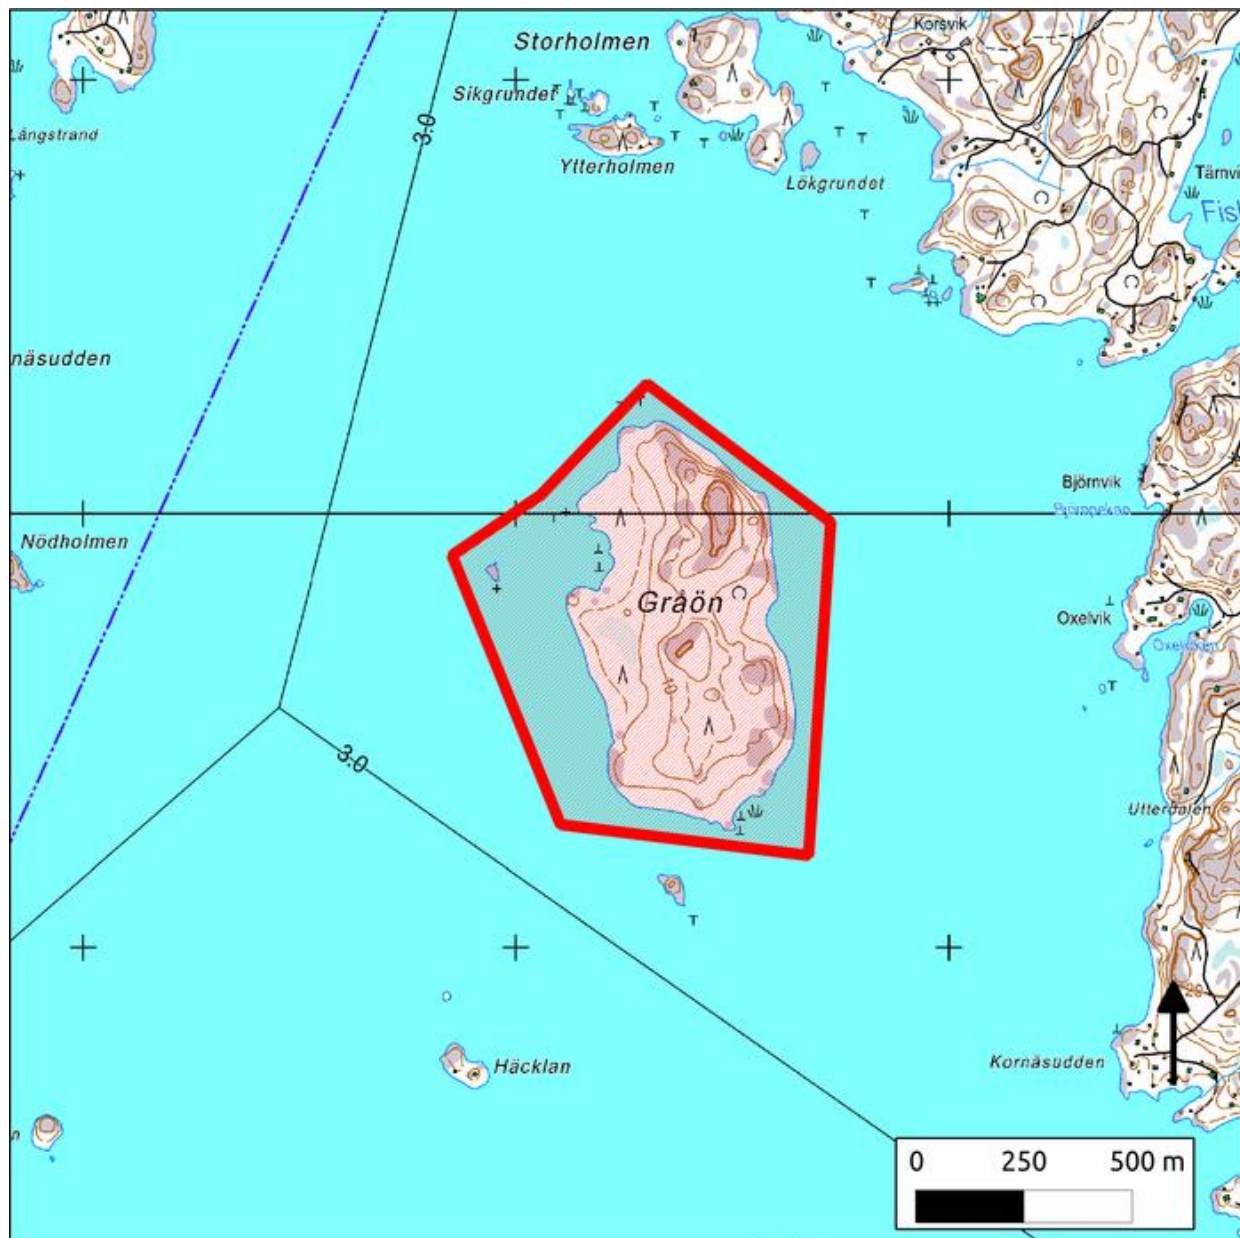

100. Gråön (Raasepori)

100. Gråön (Raasepori)

Kansallisomaisuus turvaan (2012)
WWF, LL, SLL, GP, BL

Pinta-ala

Karttarajauksen pinta-ala 65 hehtaaria.