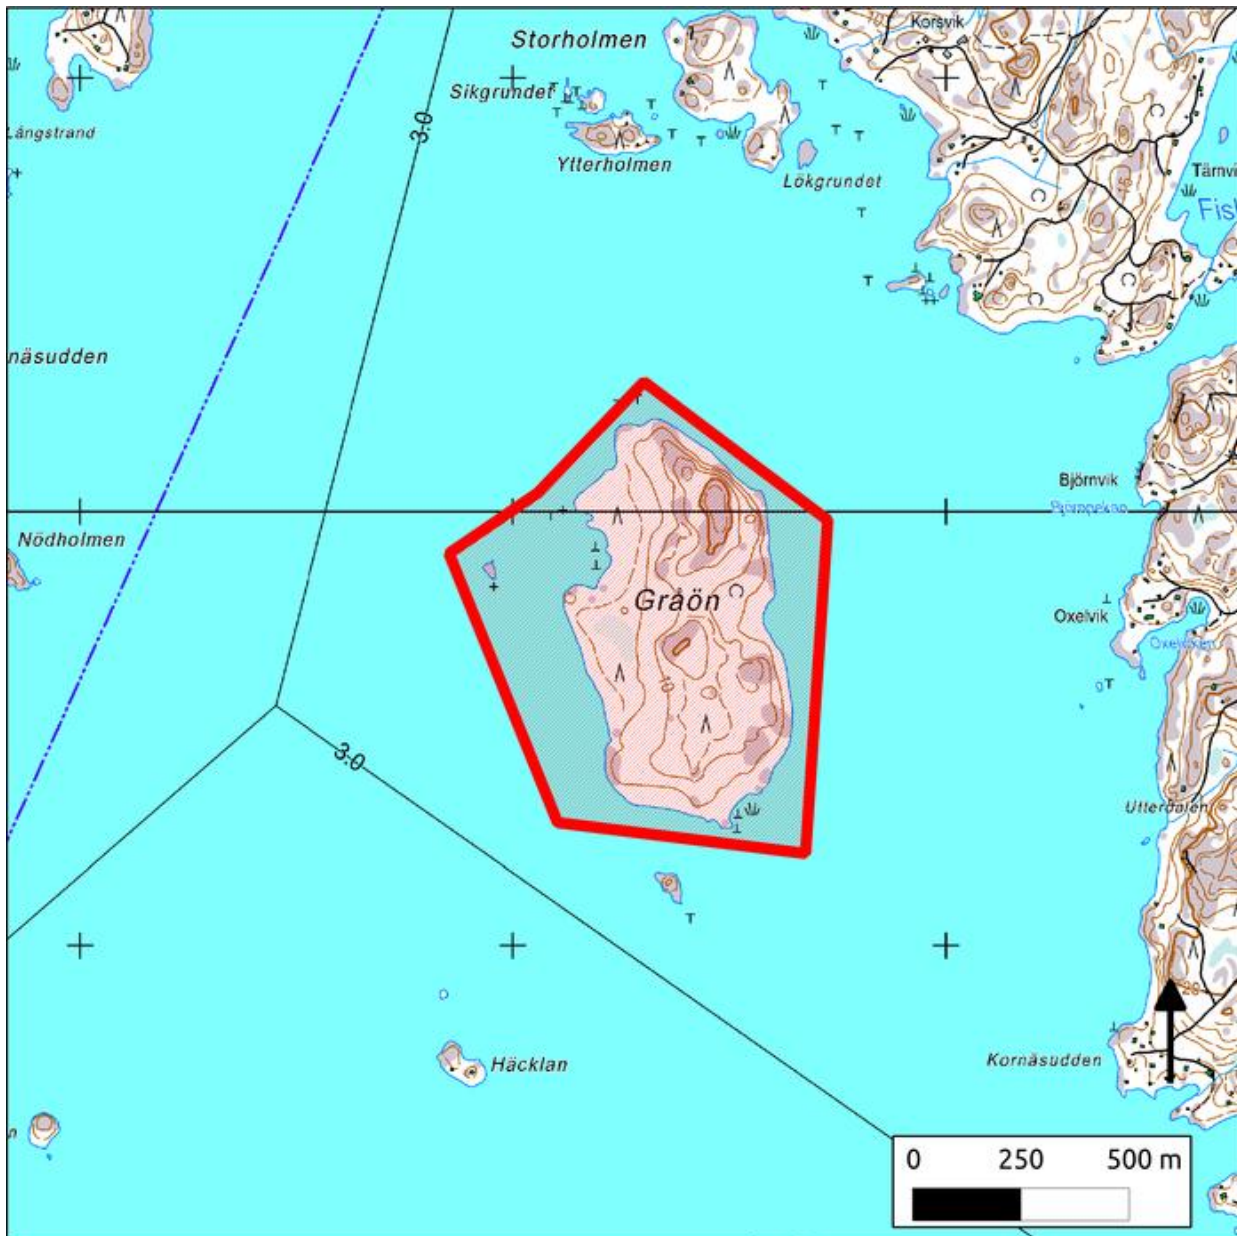

100. Gråön (Raasepori)

100. Gråön (Raasepori)

Kansallisomaisuus turvaan (2012)
WWF, LL, SLL, GP, BL

Pinta-ala

Karttarajauksen pinta-ala 65 hehtaaria.