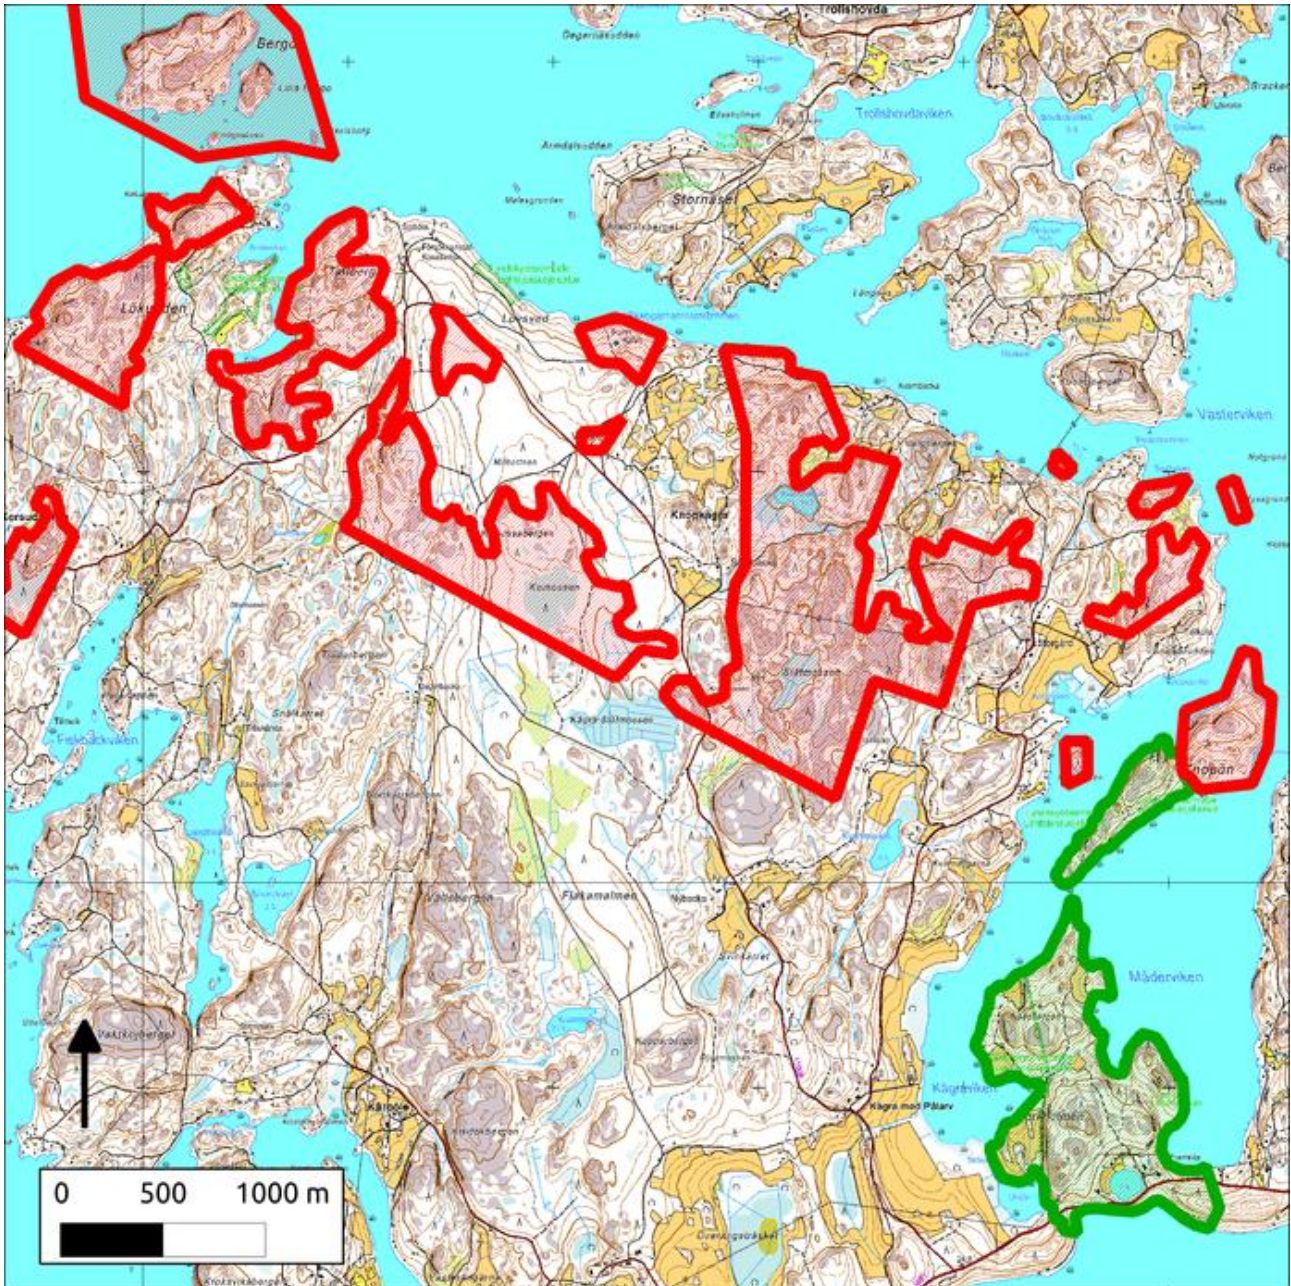

105. Solböle pääpalsta (Raasepori)

105. Solböle pääpalsta (Raasepori)

Kansallisomaisuus turvaan (2012)
WWF, LL, SLL, GP & BL

Pinta-ala

Karttarajauksen pinta-ala 358 hehtaaria.