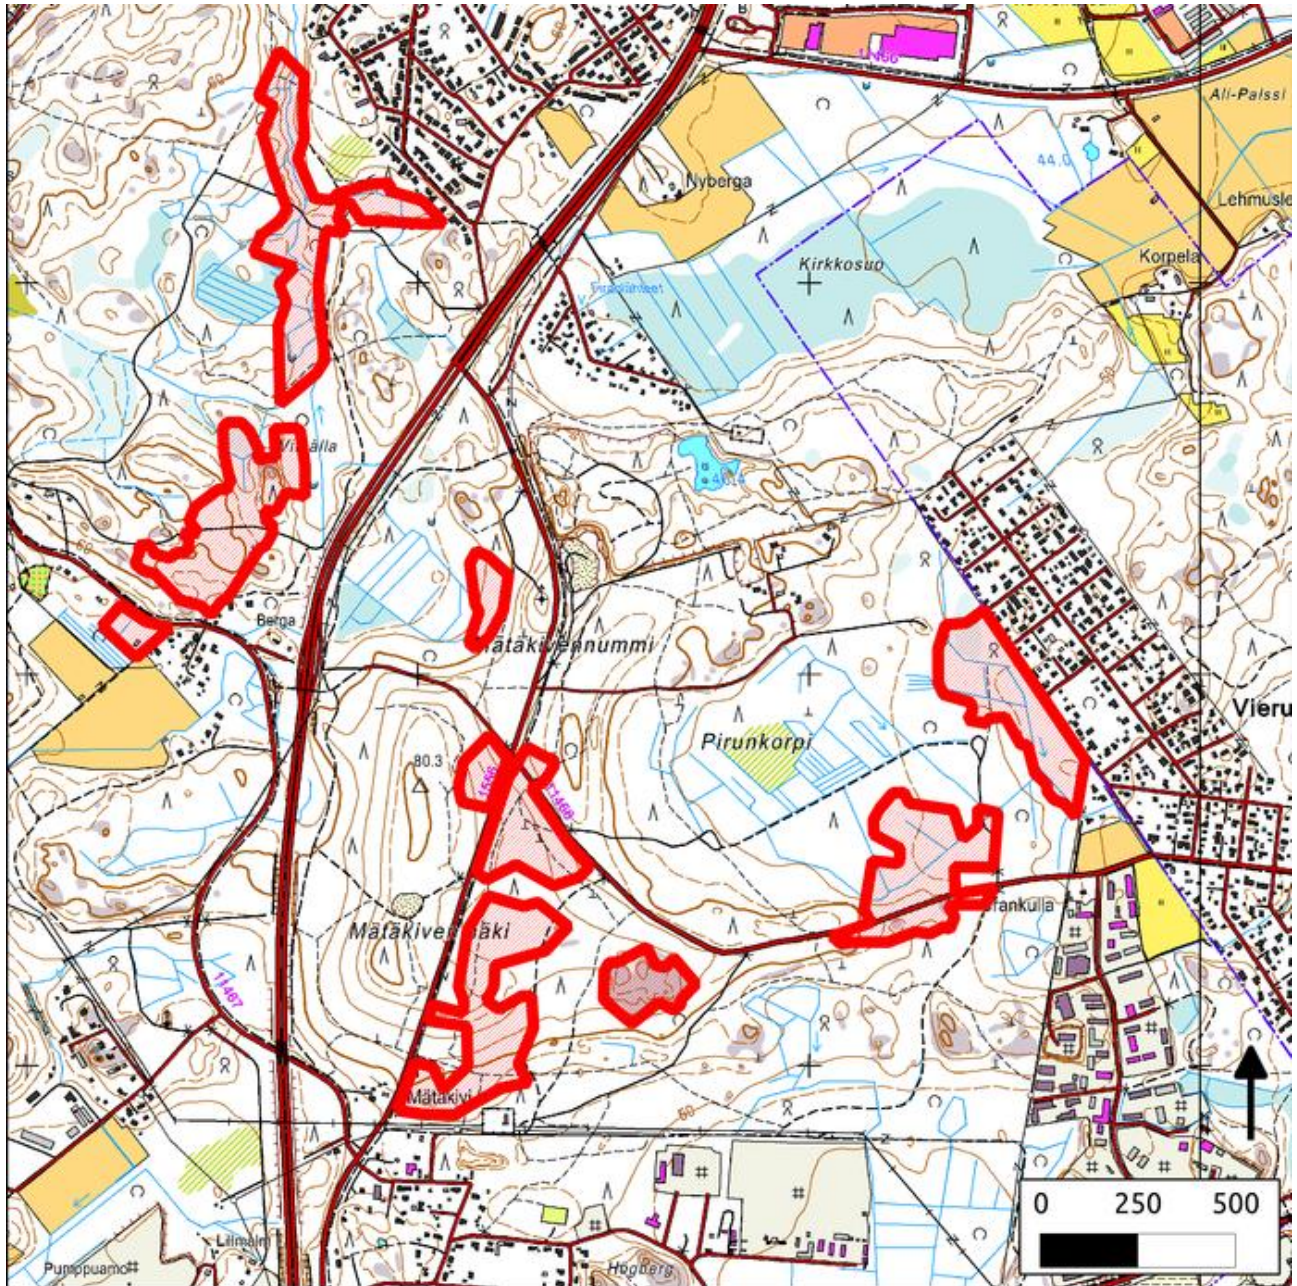

## 106. Ruotsinkylä pääpalsta (Tuusula)

106. Ruotsinkylä pääpalsta (Tuusula)

Kansallisomaisuus turvaan (2012)  
WWF, LL, SLL, GP & BL

### Pinta-ala

Karttarajauksen pinta-ala 57 hehtaaria.