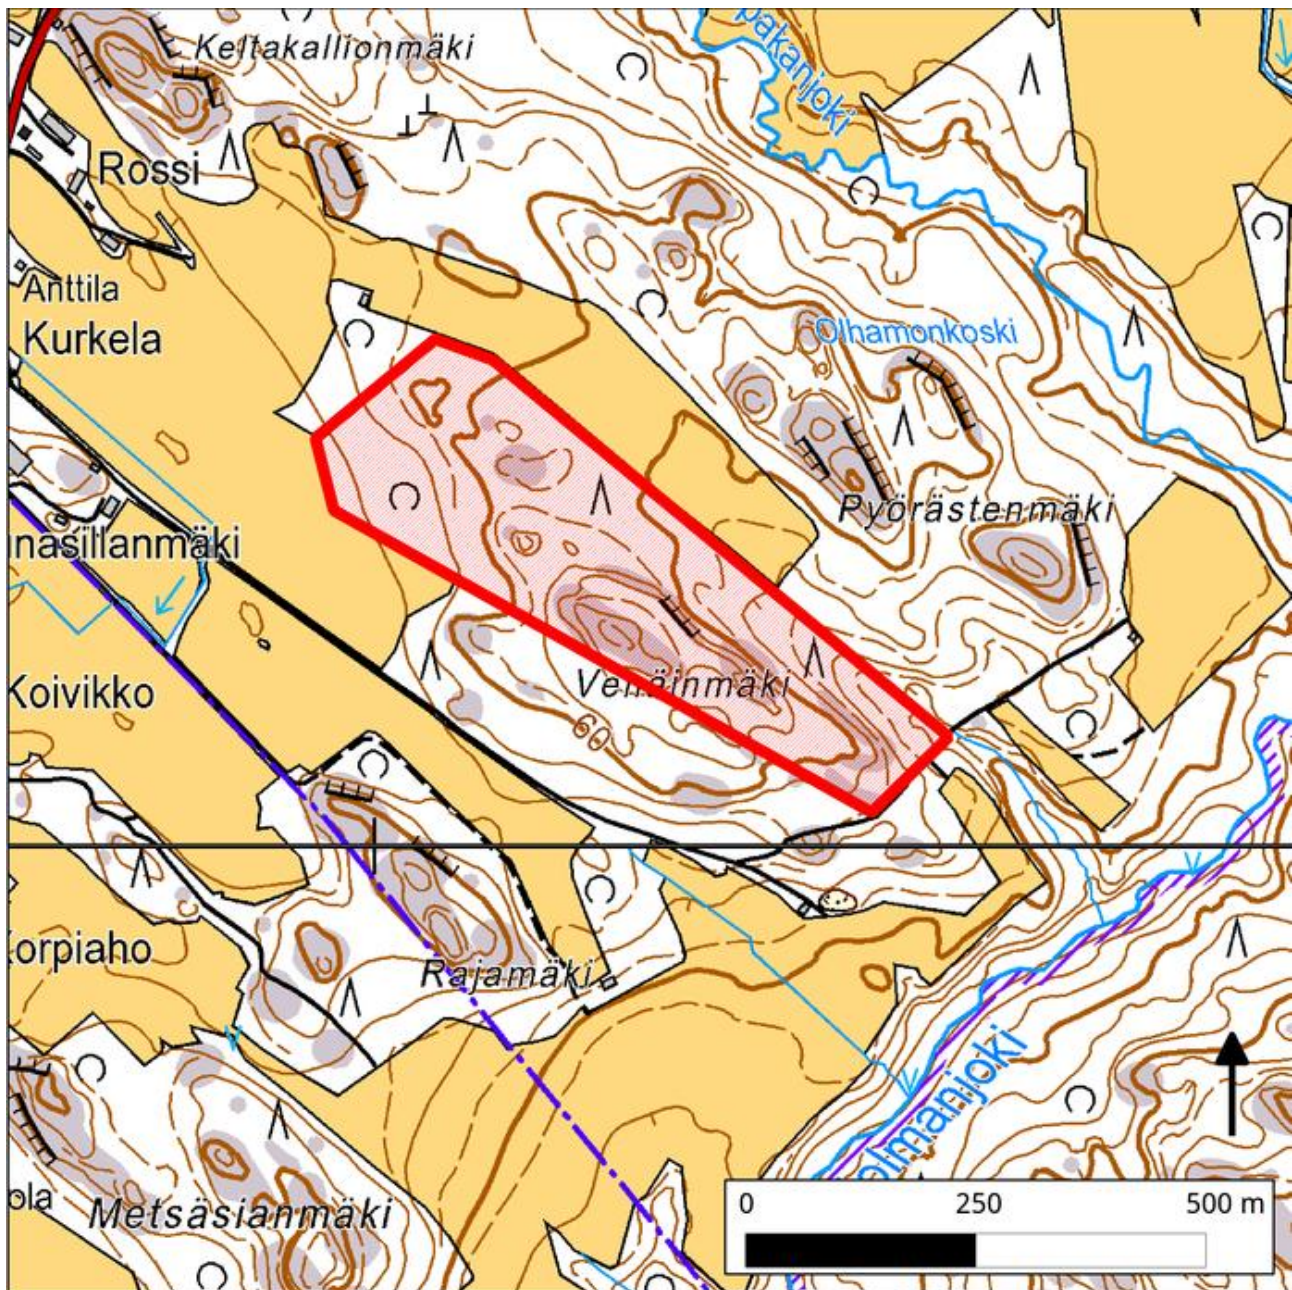

122. Venäinmäki (Imatra)

122. Venäinmäki (Imatra)

Kansallisomaisuus turvaan (2012)
WWF, LL, SLL, GP & BL

Pinta-ala

Karttarajauksen pinta-ala 13 hehtaaria.