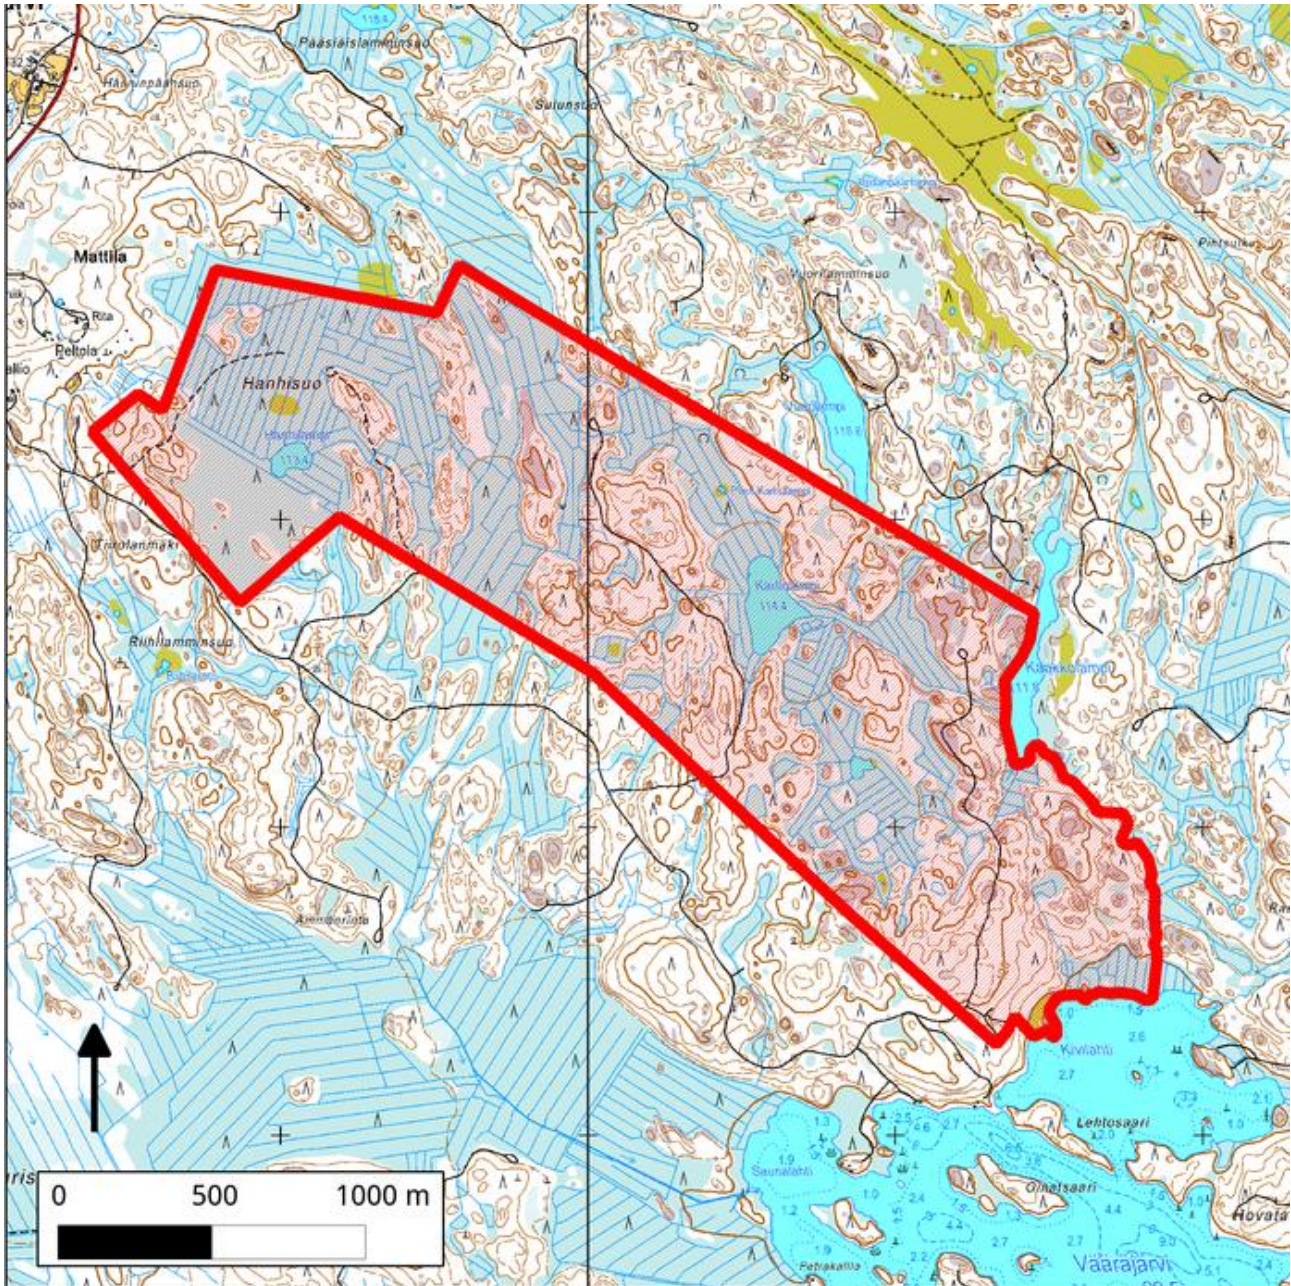

123. Eräjärvi 1, Hanhisuo - Vääräjärvi (Ruokolhti)

123. Eräjärvi 1 Hanhisuo Vääräjärvi (Ruokolhti)

Kansallisomaisuus turvaan (2012)
WWF, LL, SLL, GP & BL

Pinta-ala

Karttarajauksen pinta-ala 338 hehtaaria.