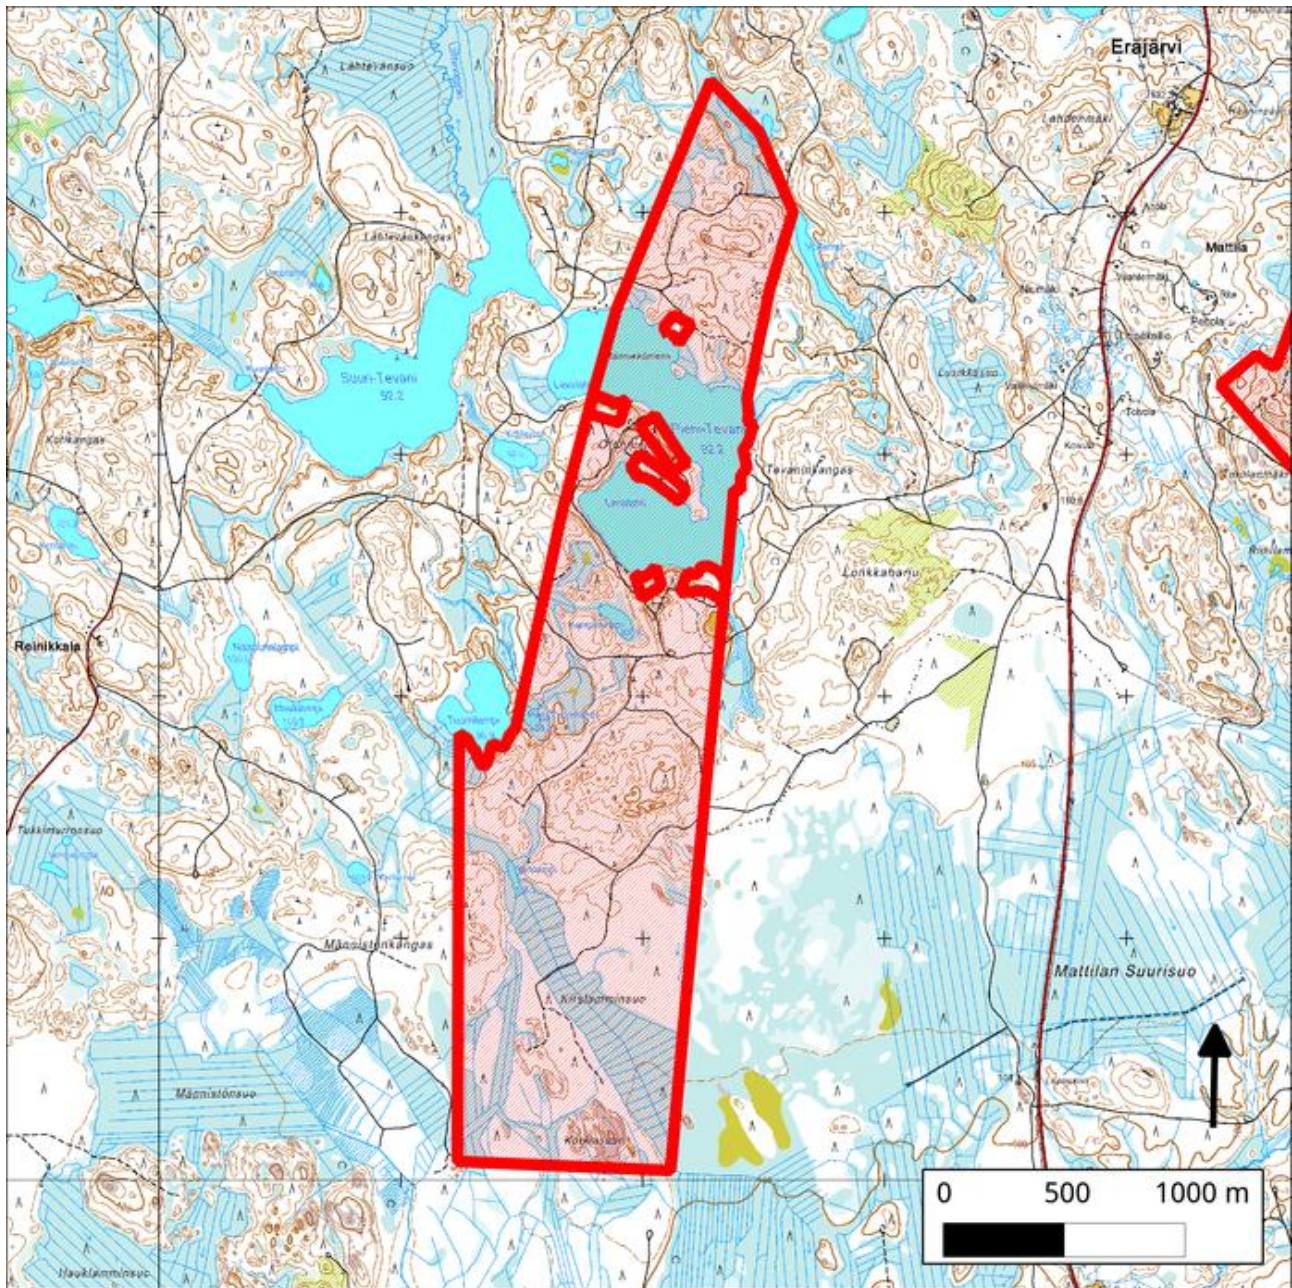

## 124. Eräjärvi 2, Pieni-Tevaani - Kirslammensuo (Ruokolahti)

124. Eräjärvi 2 Pieni-Tevaani Kirslammensuo (Ruokolahti)

Kansallisomaisuus turvaan (2012)  
WWF, LL, SLL, GP & BL

### Pinta-ala

Karttarajauksen pinta-ala 329 hehtaaria.