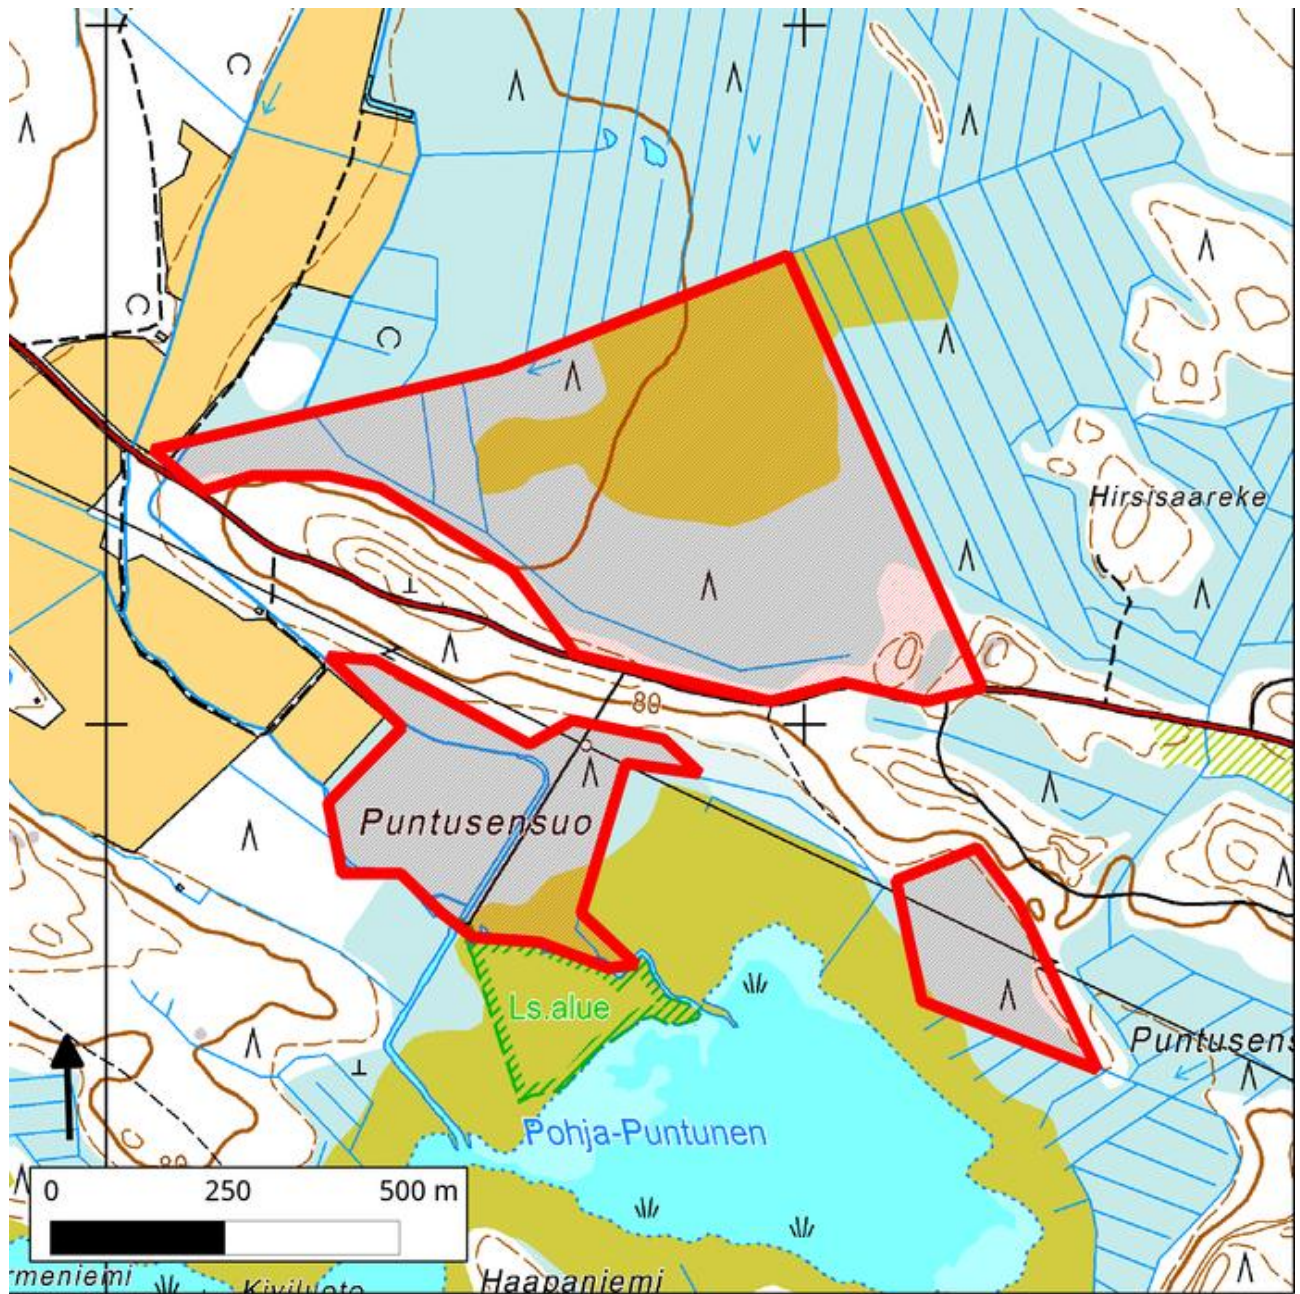

143. Puntusensuo (Kerimäki)

143. Puntusensuo (Kerimäki)

Kansallisomaisuus turvaan (2012)
WWF, LL, SLL, GP & BL

Pinta-ala

Karttarajauksen pinta-ala 51 hehtaaria.