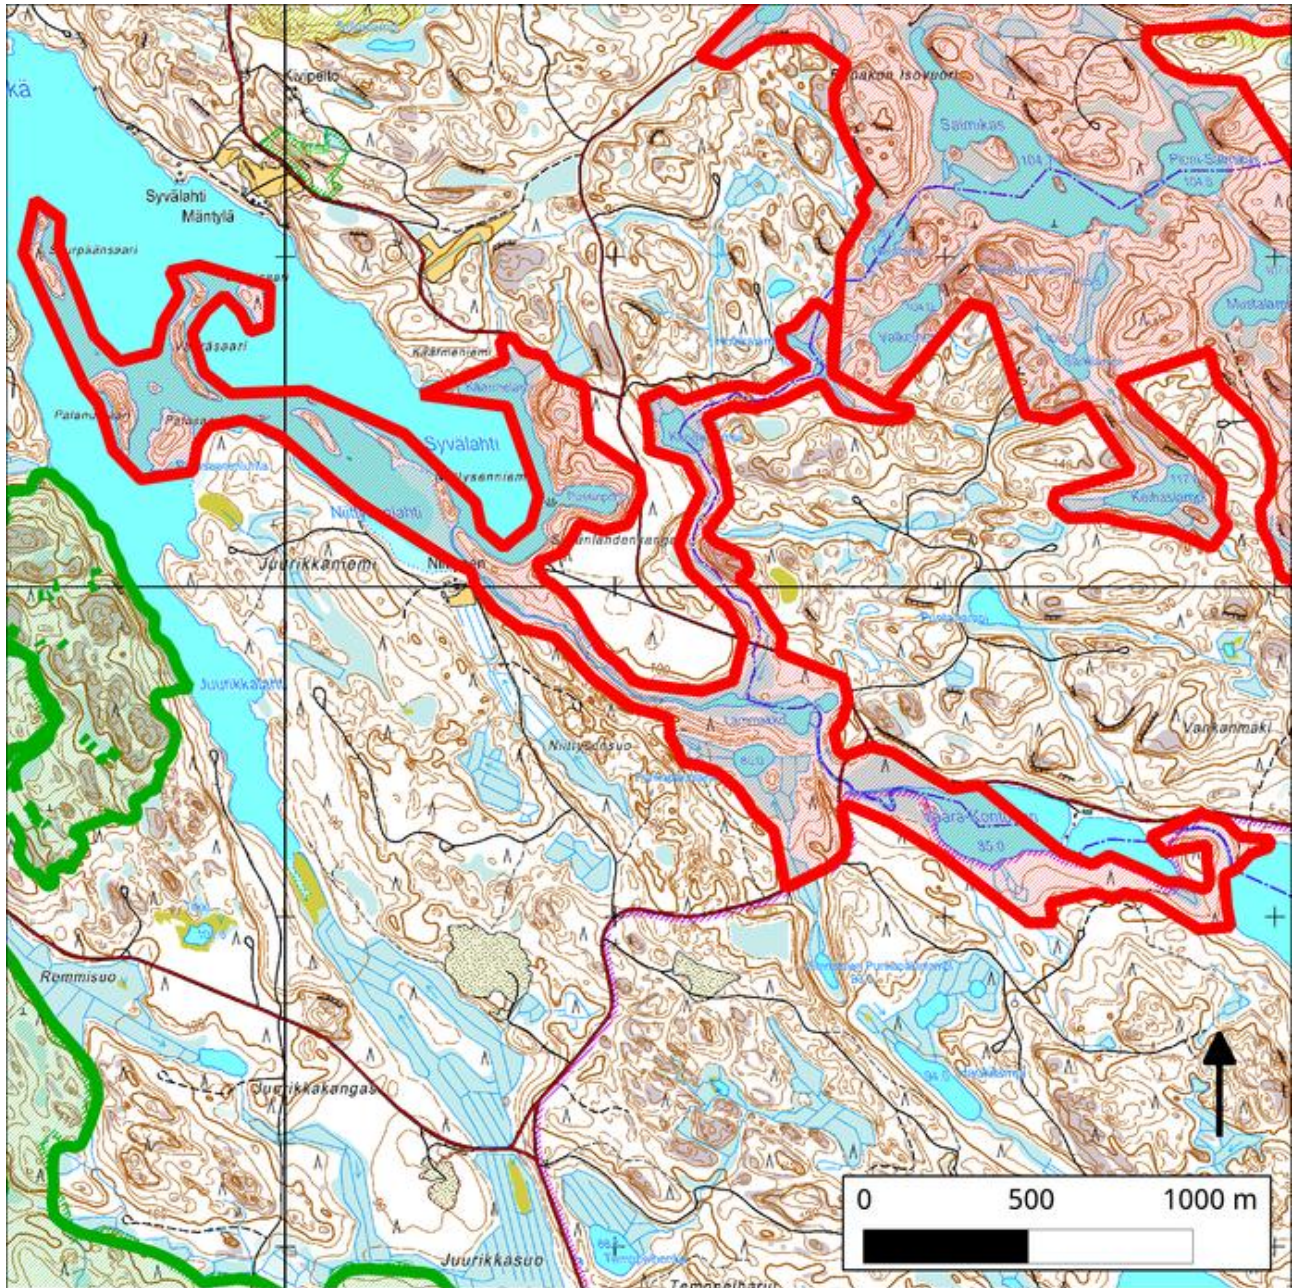

## 149. Niittysenjoki (Sulkava)

149. Niittysenjoki (Sulkava)

Kansallisomaisuus turvaan (2012)  
WWF, LL, SLL, GP & BL

### Pinta-ala

Karttarajauksen pinta-ala 128 hehtaaria.