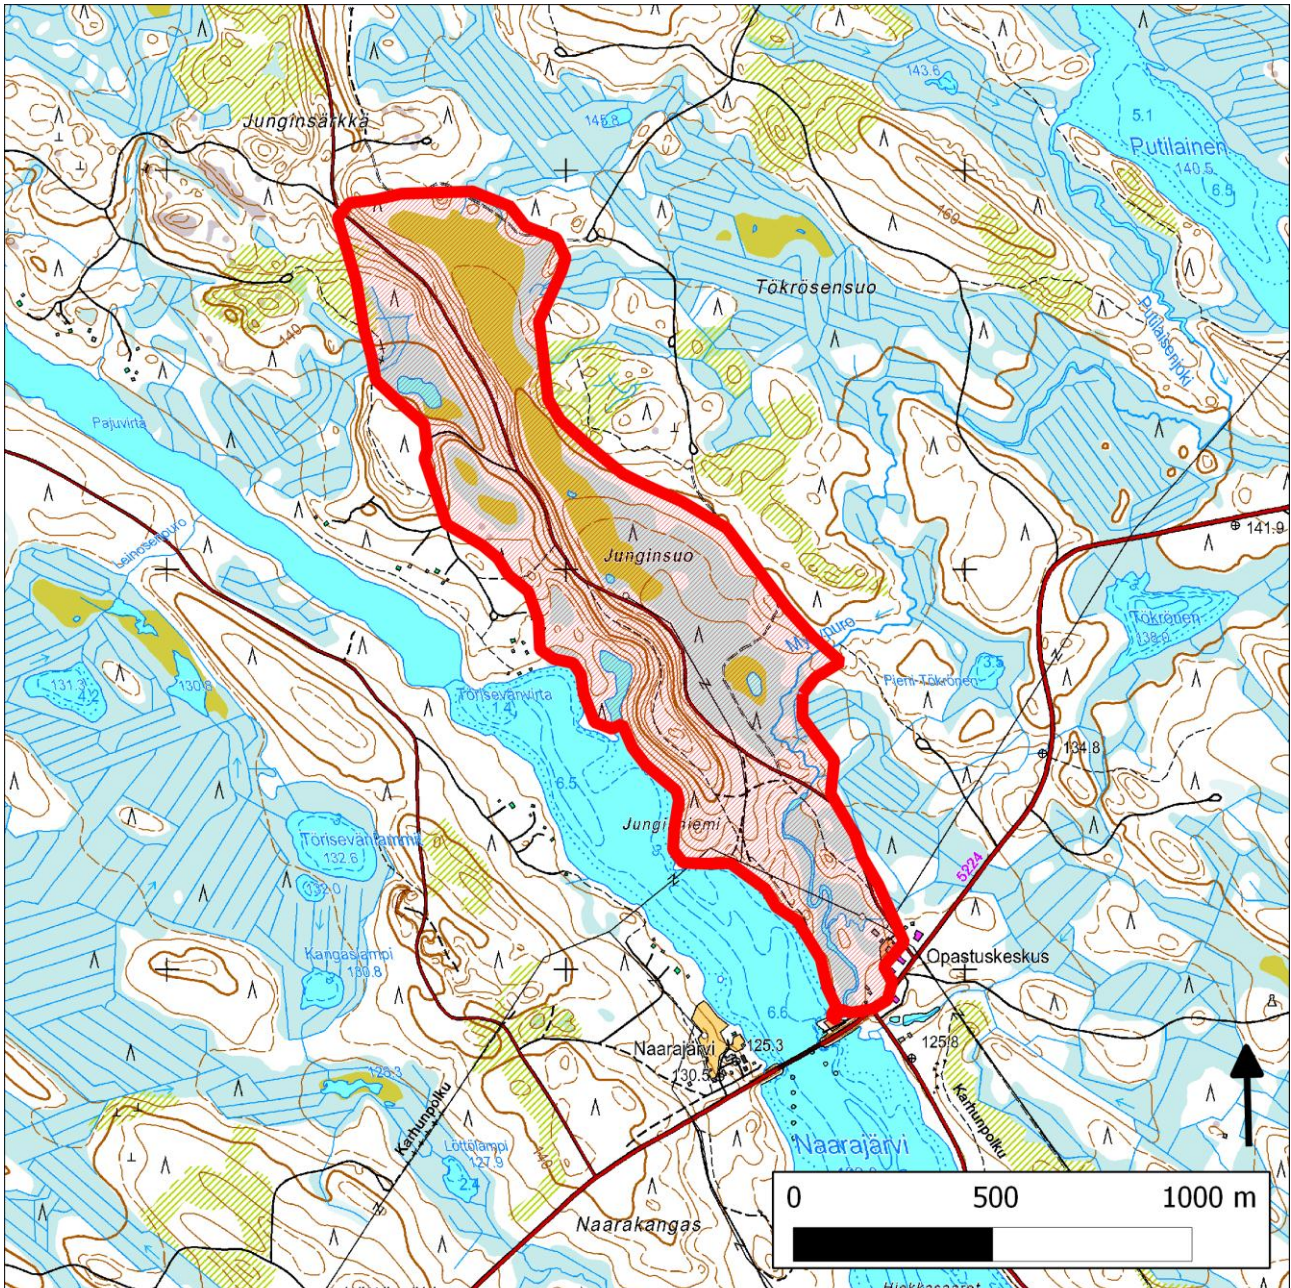

231. Junginsärkkä - Junginsuo (Lieksa)

231. Junginsärkkä-Junginsuo (Lieksa)

Kansallisomaisuus turvaan (2012)
WWF, LL, SLL, GP & BL

Pinta-ala

Karttarajauksen pinta-ala on 94 hehtaaria.