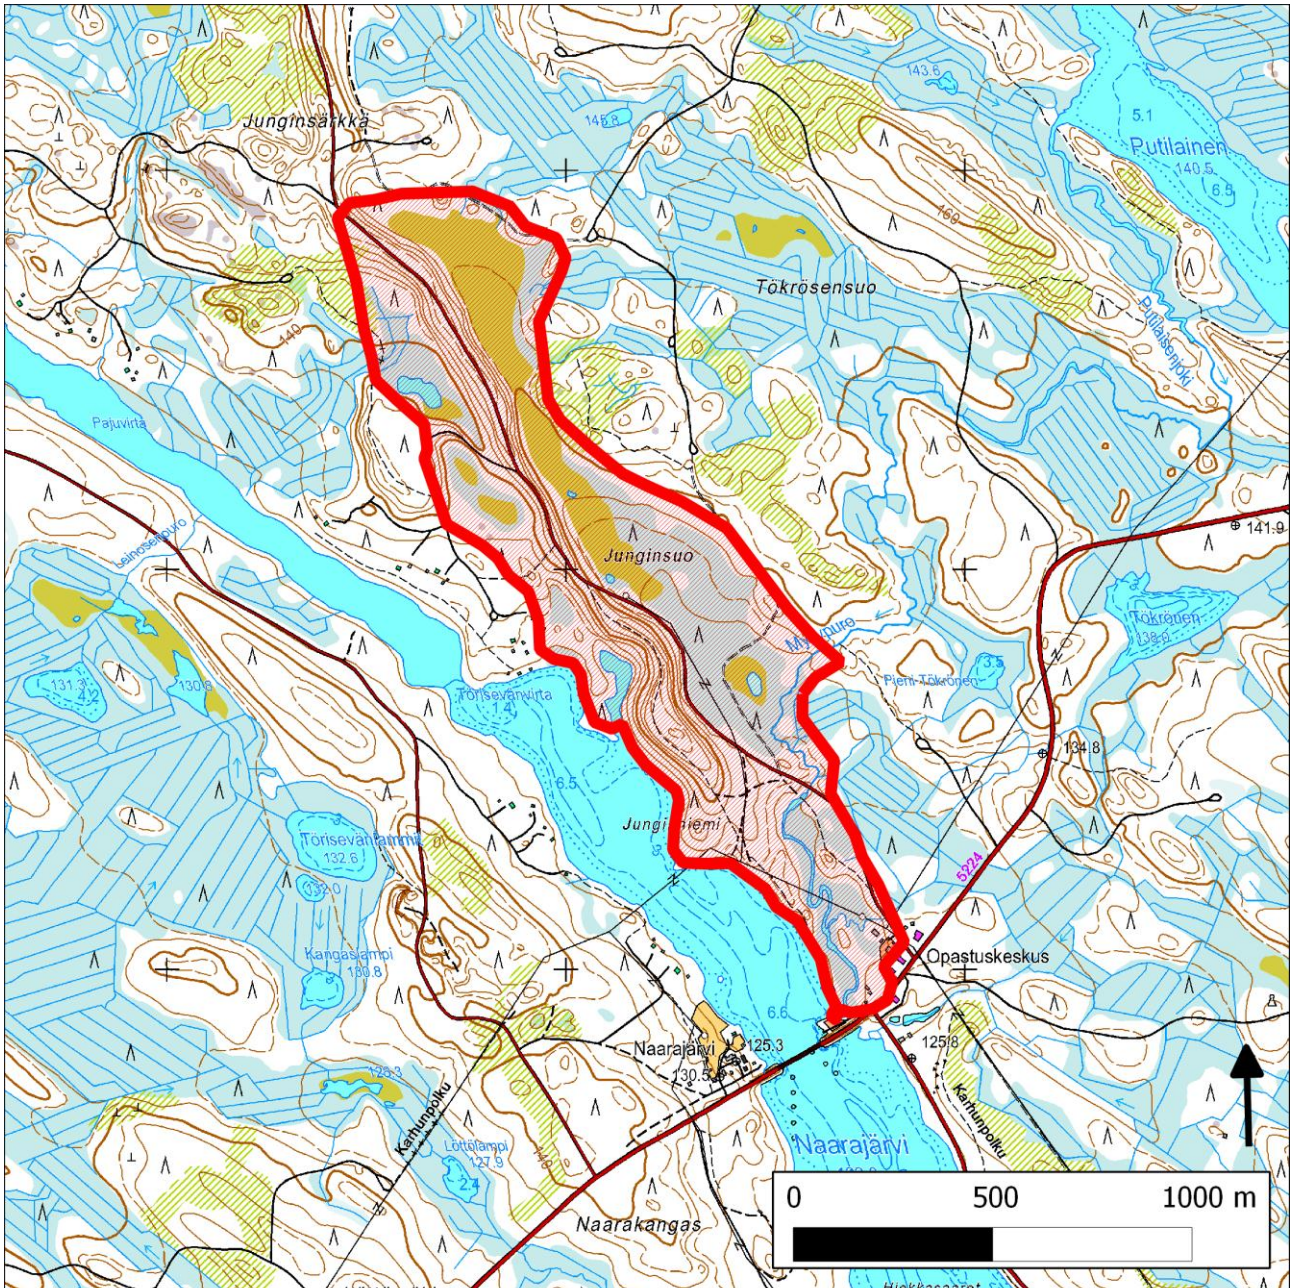

## 231. Junginsärkkä - Junginsuo (Lieksa)

231. Junginsärkkä-Junginsuo (Lieksa)

Kansallisomaisuus turvaan (2012)  
WWF, LL, SLL, GP & BL

### Pinta-ala

Karttarajauksen pinta-ala on 94 hehtaaria.