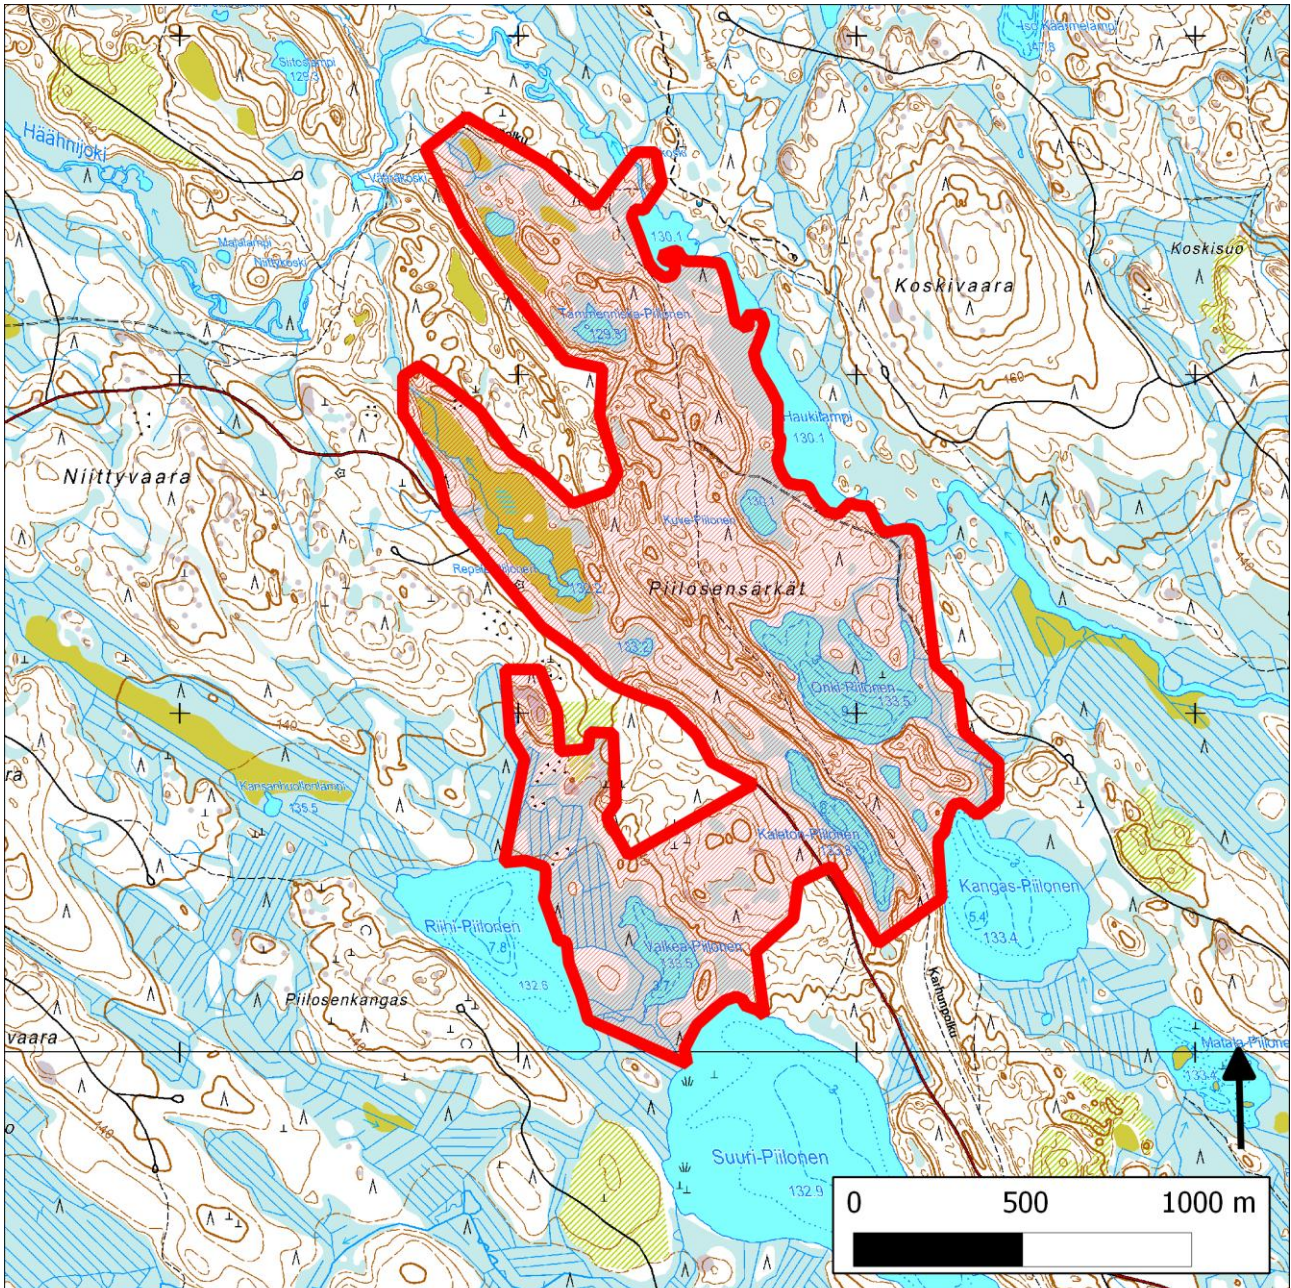

## 236. Piilosensärkät (Lieksa)

236. Piilosensärkät (Lieksa)

Kansallisomaisuus turvaan (2012)  
WWF, LL, SLL, GP & BL

### Pinta-ala

Karttarajauksen pinta-ala on 224 hehtaaria.