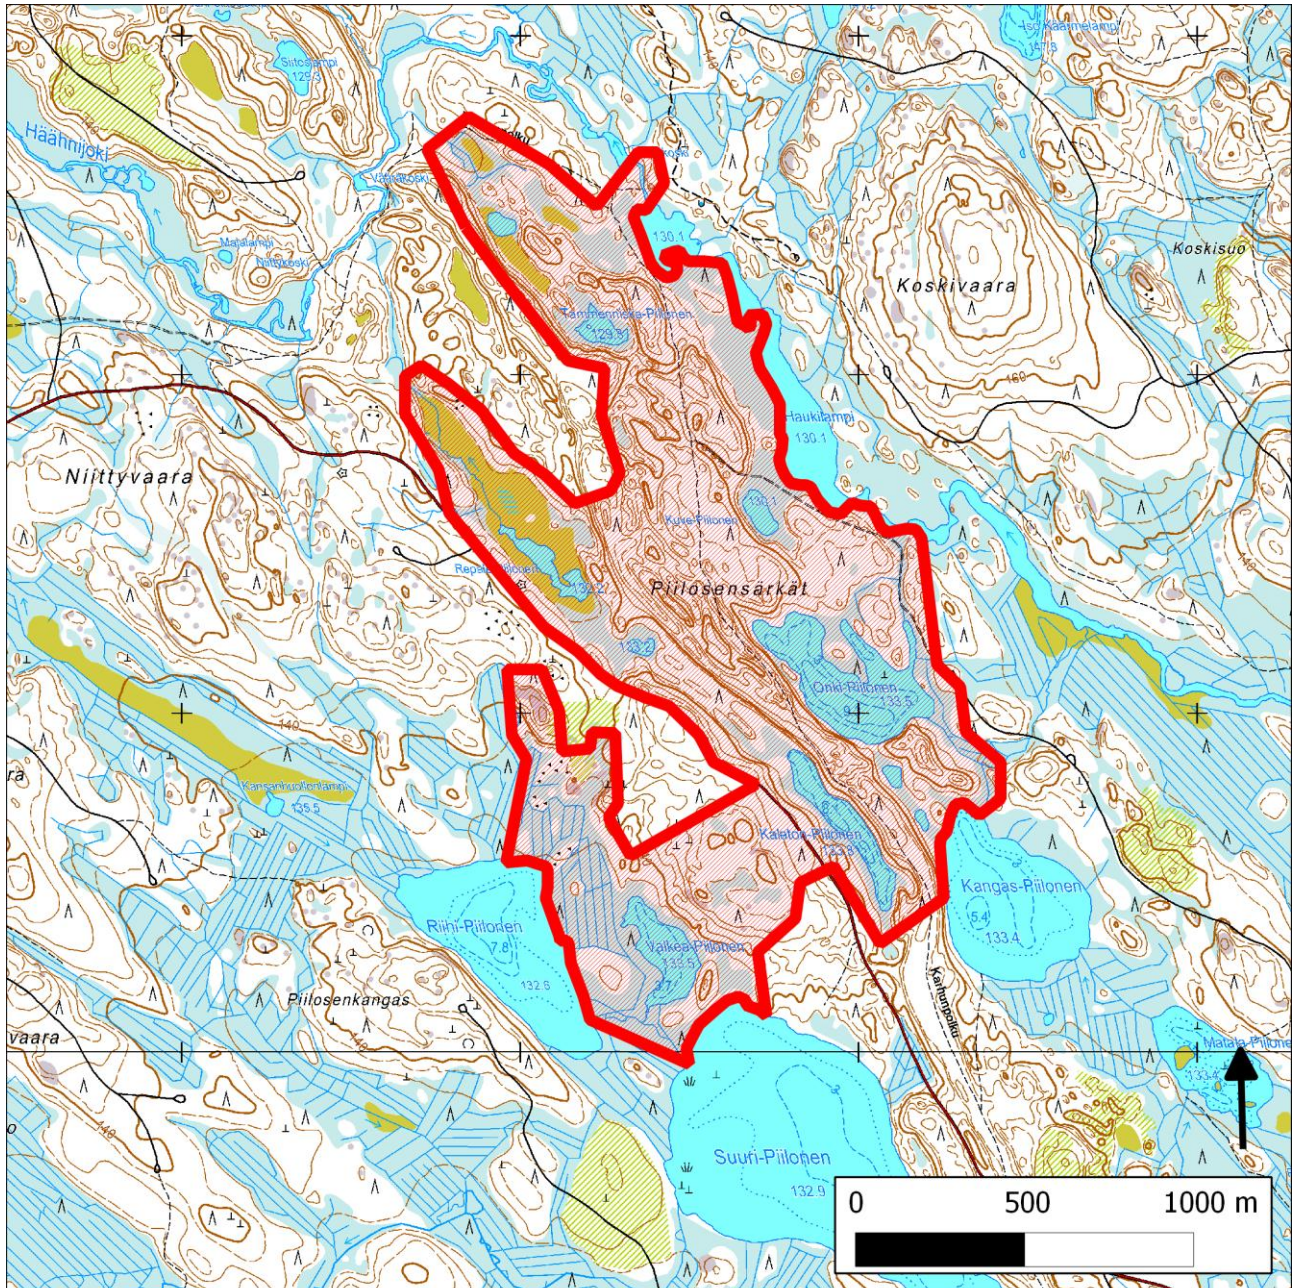

236. Piilosensärkät (Lieksa)

236. Piilosensärkät (Lieksa)

Kansallisomaisuus turvaan (2012)
WWF, LL, SLL, GP & BL

Pinta-ala

Karttarajauksen pinta-ala on 224 hehtaaria.