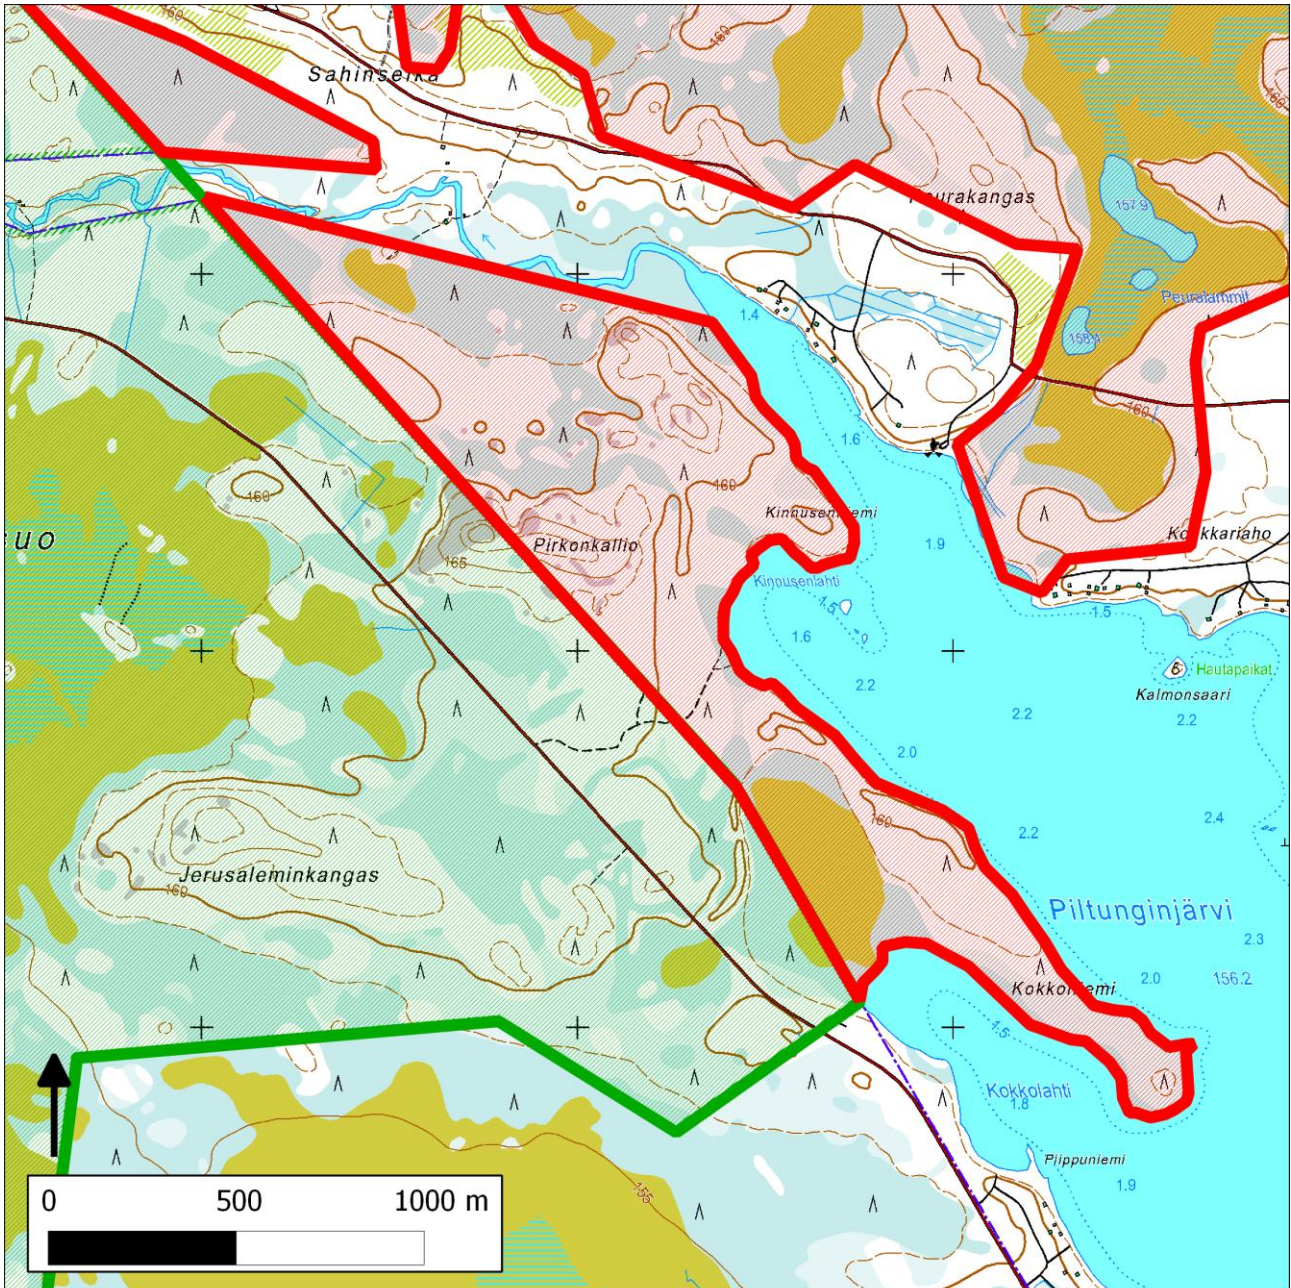

340. Pirkonkallio – Kokkonieniemi, Jerusaleminsuo laajennus (Puolanka)

340. Pirkonkallio-Kokkonieniemi (Jerusaleminsuo laajennus) (Puolanka); pohjoisessa 342. Salkosuo-Kalliojoki (Puolanka, Utajärvi)

Kansallisomaisuus turvaan (2012)
WWF, LL, SLL, GP & BL

Pinta-ala

Karttarajauksen pinta-ala on 136 hehtaaria.