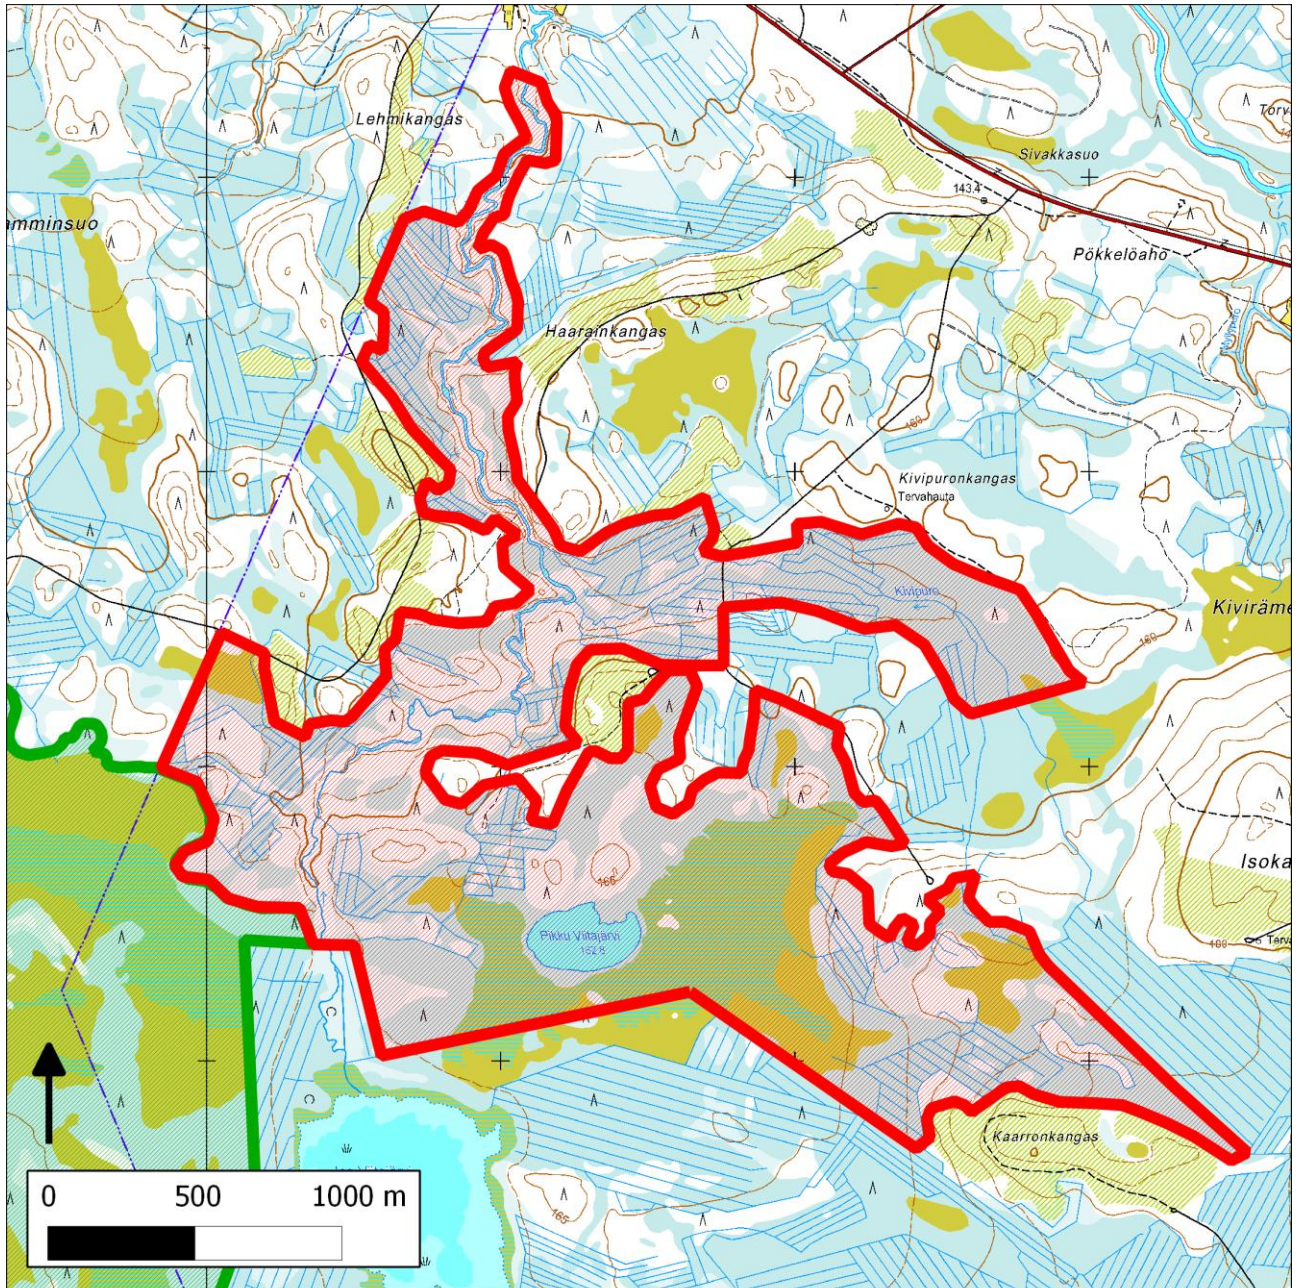

341. Viitajoen metsät ja suot (Puolanka)

341. Viitajoen metsät ja suot (Puolanka)

Kansallisomaisuus turvaan (2012)
WWF, LL, SLL, GP & BL

Pinta-ala

Karttarajauksen pinta-ala on 401 hehtaaria.