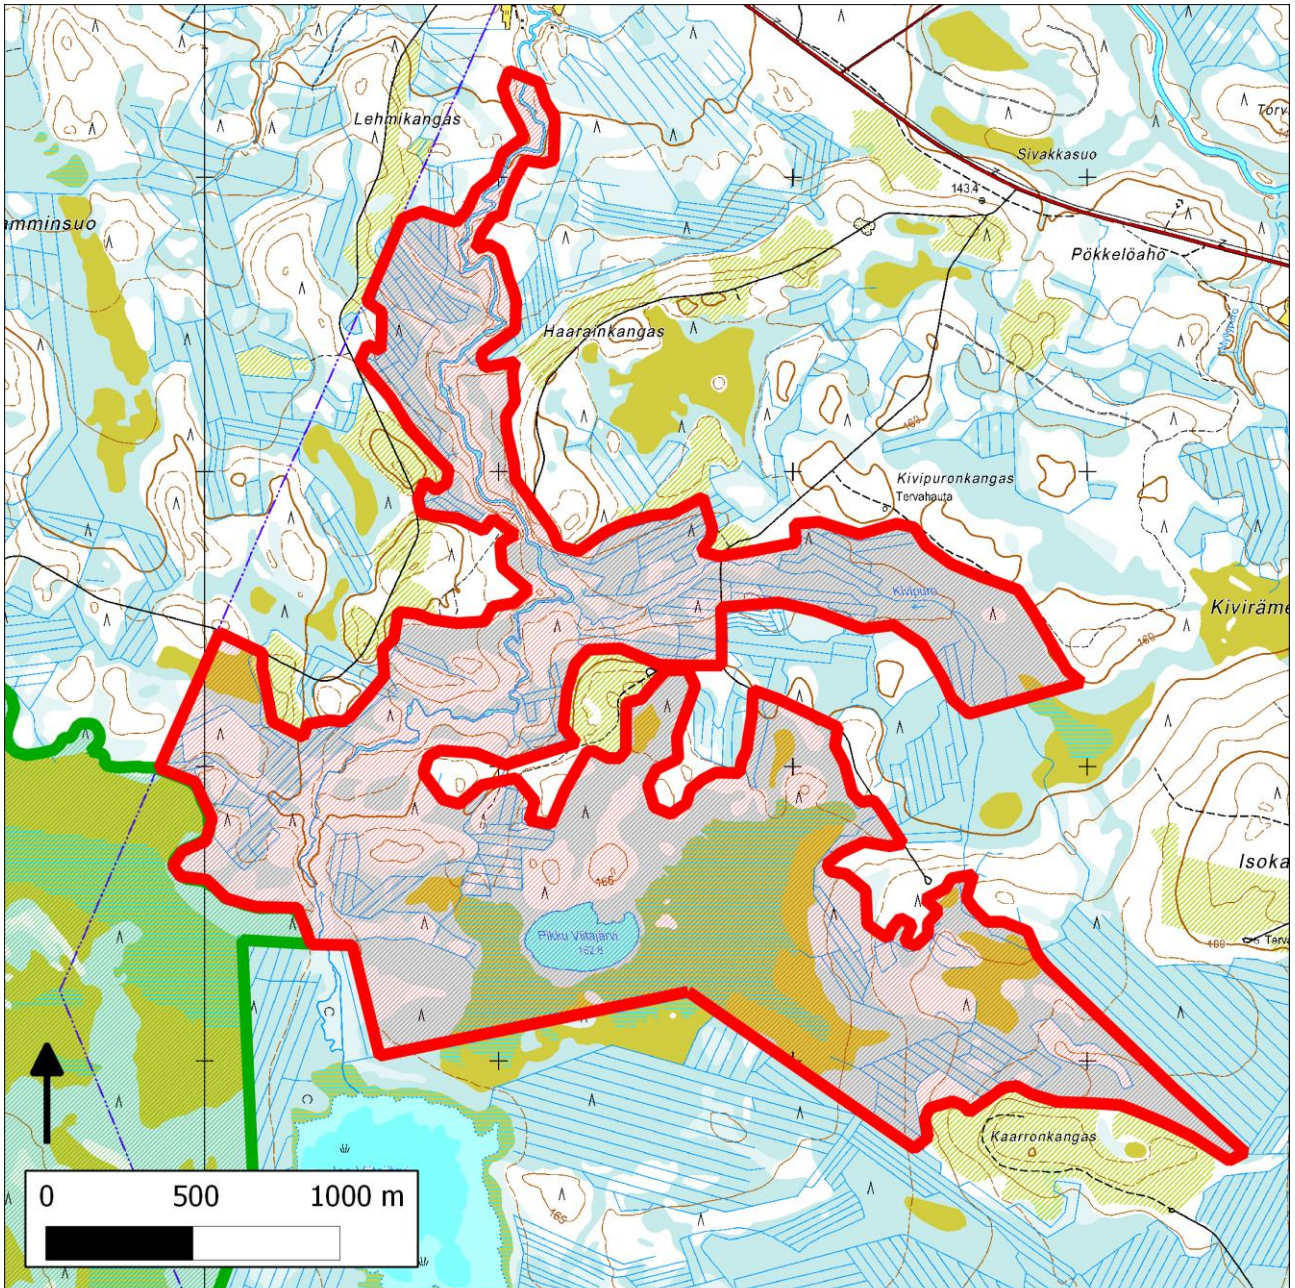

341. Viitajoen metsät ja suot (Puolanka)

341. Viitajoen metsät ja suot (Puolanka)

Kansallisomaisuus turvaan (2012)
WWF, LL, SLL, GP & BL

Pinta-ala

Karttarajauksen pinta-ala on 401 hehtaaria.