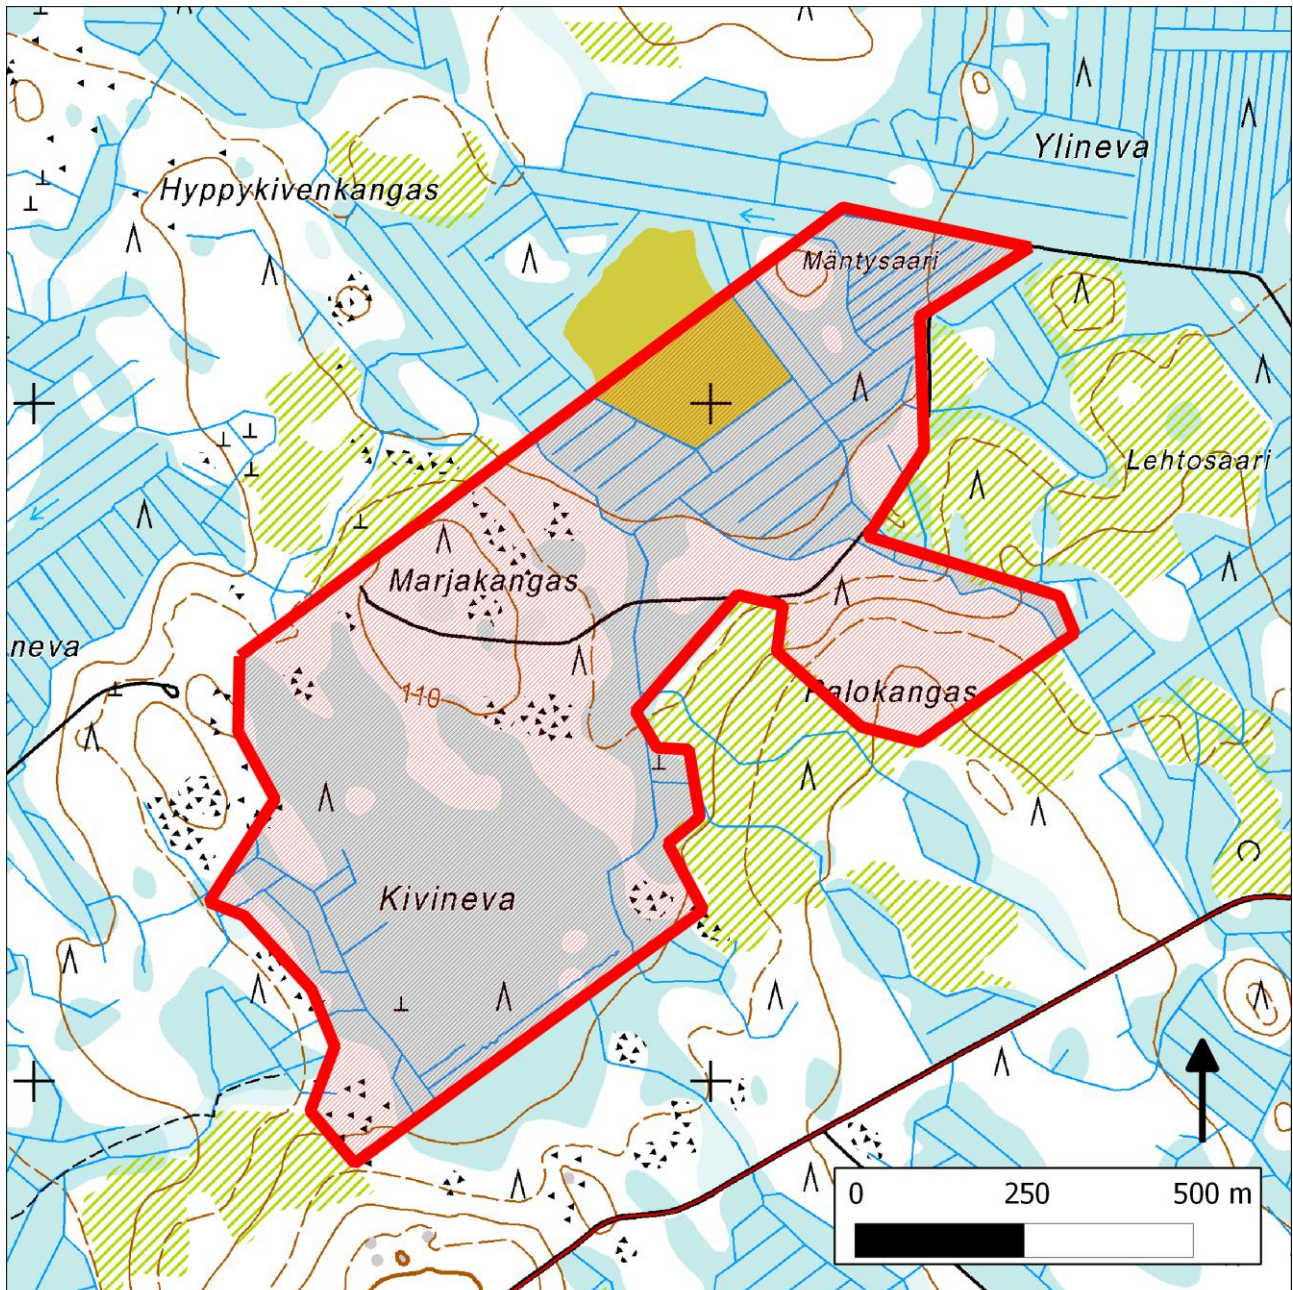

345. Metsä-Raippo (Toholampi)

345. Metsä-Raippo (Toholampi)

Kansallisomaisuus turvaan (2012)
WWF, LL, SLL, GP & BL

Pinta-ala

Karttarajauksen pinta-ala on 78 hehtaaria.