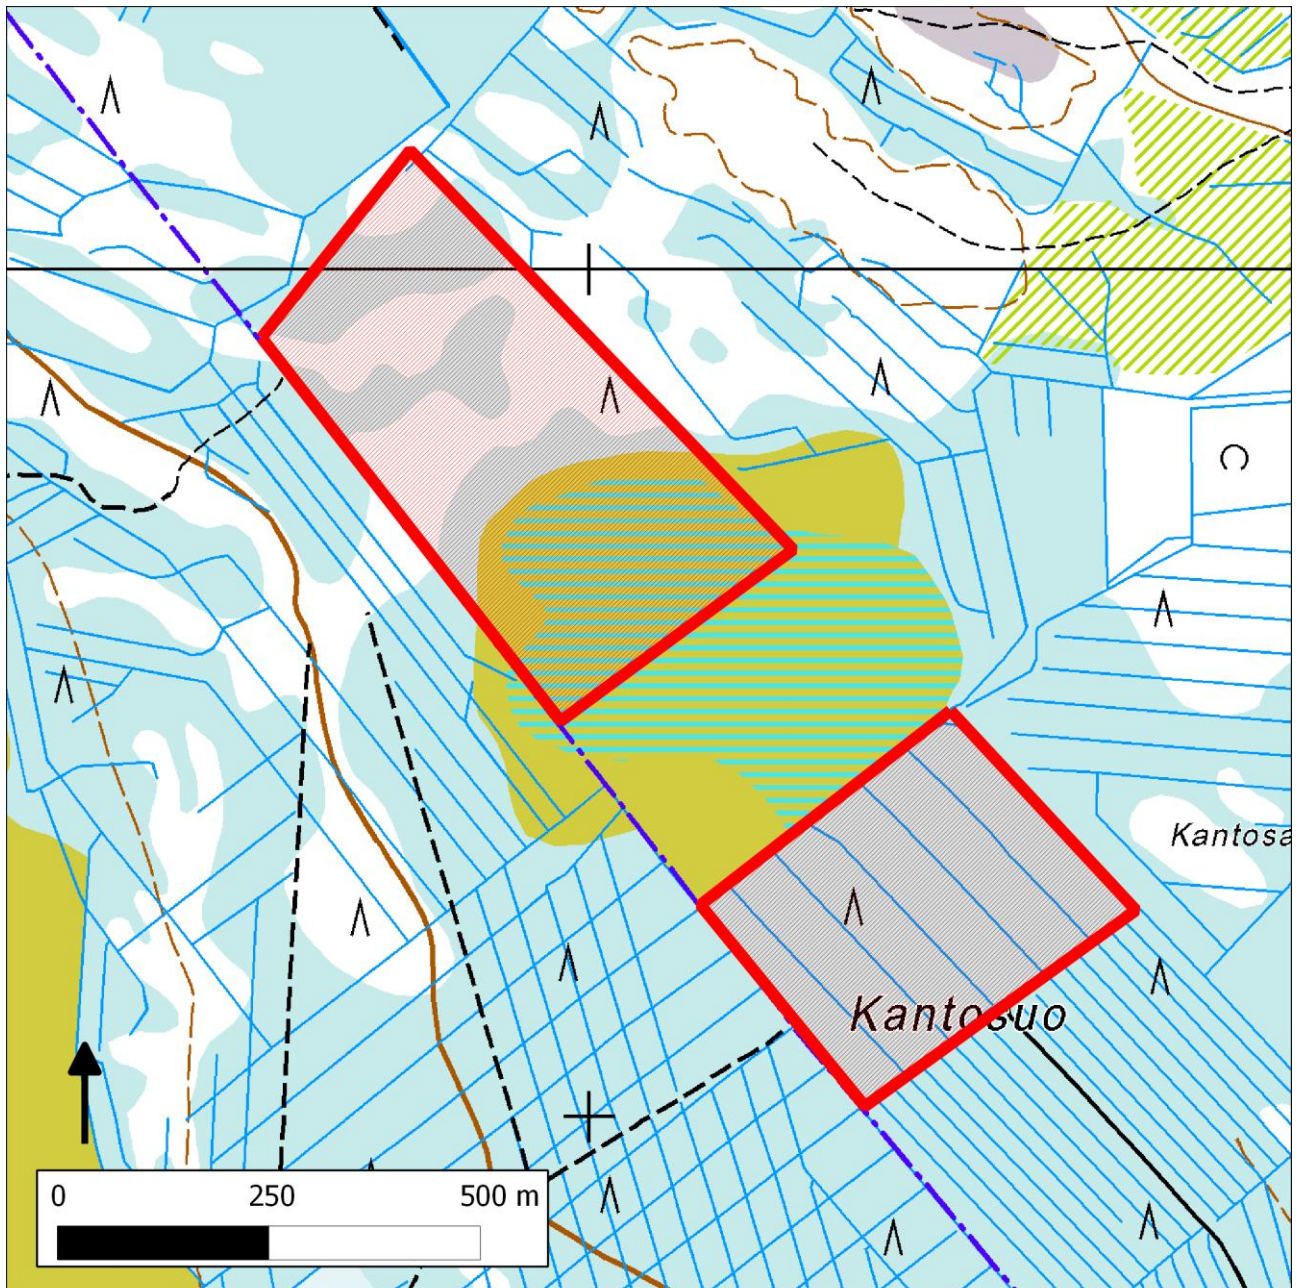

363. Kantosuo (Utajärvi)

363. Kantosuo (Utajärvi)

Kansallisomaisuus turvaan (2012)
WWF, LL, SLL, GP & BL

Pinta-ala

Karttarajauksen pinta-ala on 31 hehtaaria.