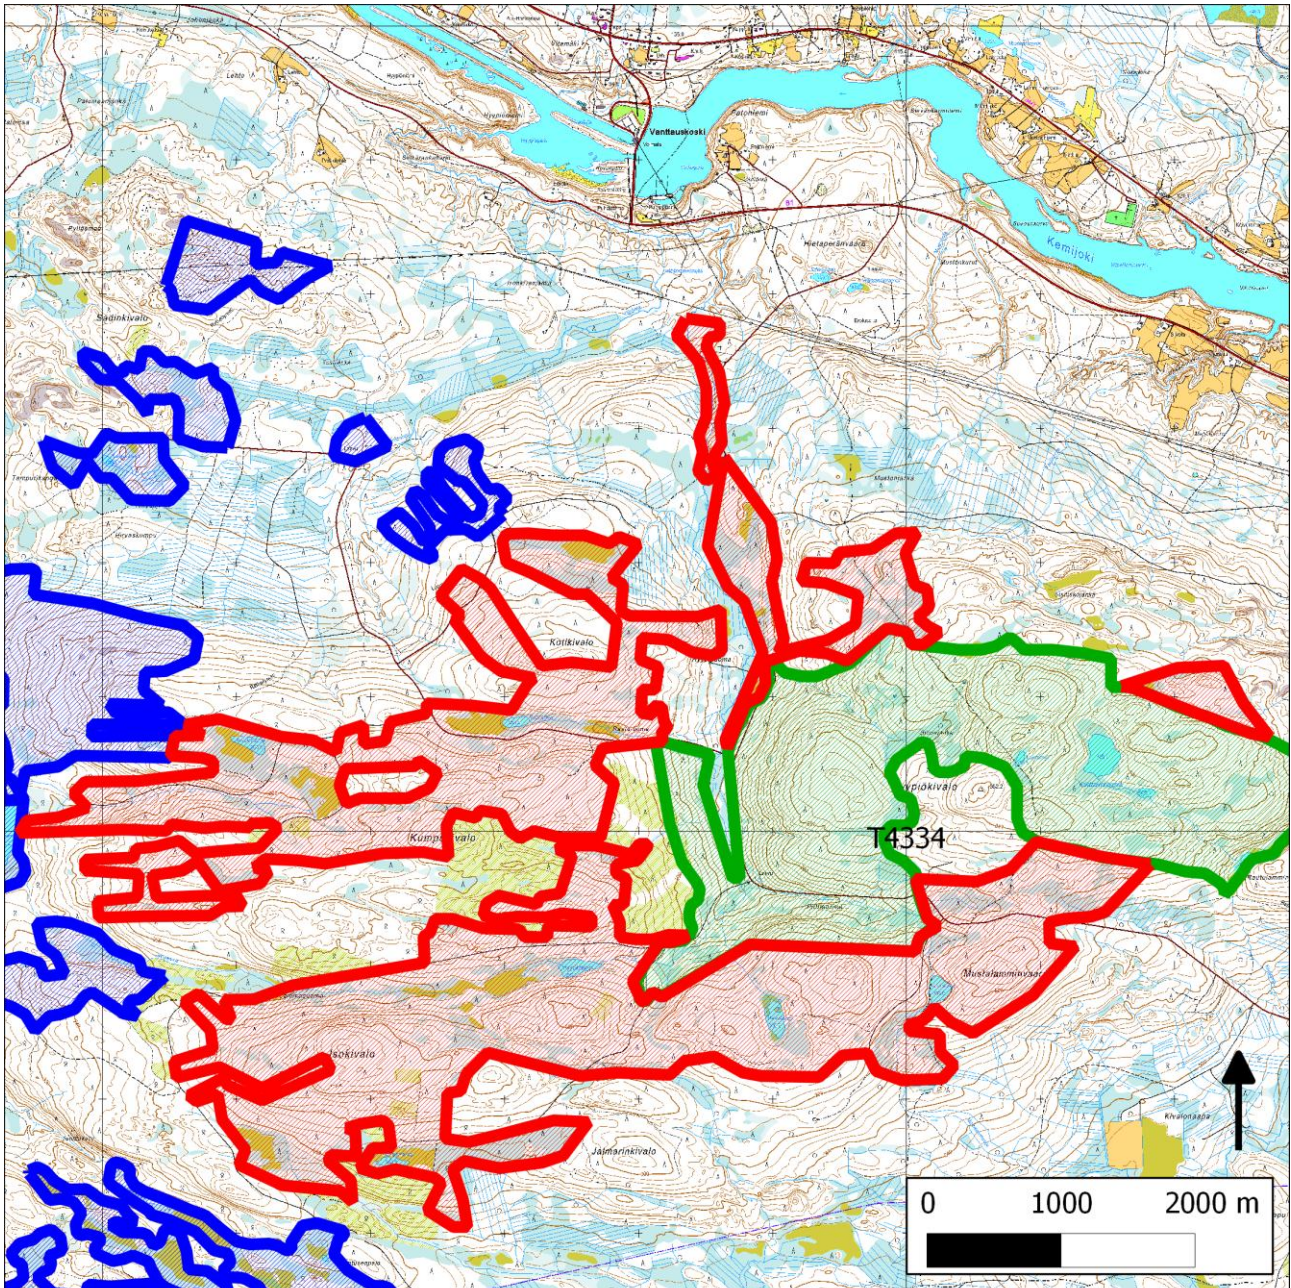

### 386. Kivalot (Rovaniemi)

386. Kivalot (Rovaniemi); lännessä ja luoteessa 430. Kivalot B (Rovaniemi),  
lounaassa 462. Kuohunkivaara-Isokivalo (Rovaniemi, Ranua)  
Kansallisomaisuus turvaan (2012)  
WWF, LL, SLL, GP & BL

#### Pinta-ala

Karttarajauksen pinta-ala on 1368 hehtaaria.